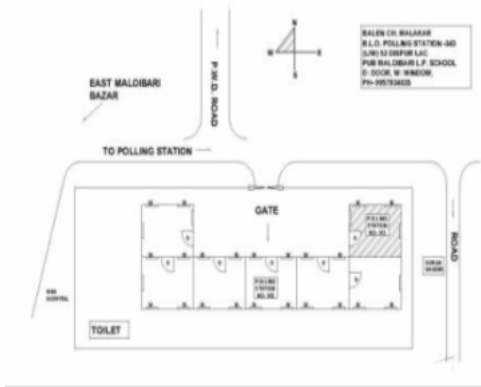

নিৰ্বাচক পঞ্জীয়ন বিষয়াৰ স্বাক্ষৰ

Nazri Naksha

Google Map View

Polling Station Building Front View

ভোটগ্ৰহন কেন্দ্ৰৰ সন্মুখৰ দৃশ্য

Cad View

Key MAP View

<p>E 1 DZN3044595</p> <p>নাম : গুণাৰাম মেধি পিতাৰ নাম : গুণাৰাম মেধি ঘৰ নং : ১ বয়স : ৪৭ লিঙ্গ : পুৰুষ</p> <p>ফটো উপলব্ধ</p>	<p>2 DZN3044608</p> <p>নাম : অমিলা মেধি স্বামীৰ নাম : গুণাৰাম মেধি ঘৰ নং : ১ বয়স : ৬৭ লিঙ্গ : মহিলা</p> <p>ফটো উপলব্ধ</p>	<p>3 DZN3044619</p> <p>নাম : ব্ৰজেন মেধি পিতাৰ নাম : গুণাৰাম মেধি ঘৰ নং : ১ বয়স : ৫৫ লিঙ্গ : পুৰুষ</p> <p>ফটো উপলব্ধ</p>
<p>4 DZN3044620</p> <p>নাম : সোণেশ্বৰ মেধি পিতাৰ নাম : গুণাৰাম মেধি ঘৰ নং : ০১ বয়স : ৫২ লিঙ্গ : পুৰুষ</p> <p>ফটো উপলব্ধ</p>	<p>5 DZN3044642</p> <p>নাম : ভোগেশ্বৰ মেধি পিতাৰ নাম : গুণাৰাম মেধি ঘৰ নং : ১ বয়স : ৪৩ লিঙ্গ : পুৰুষ</p> <p>ফটো উপলব্ধ</p>	<p>6 DZN3044573</p> <p>নাম : গীতিকা ঠাকুৰীয়া মেধি স্বামীৰ নাম : ব্ৰজেন মেধি ঘৰ নং : ১ বয়স : ৪৩ লিঙ্গ : মহিলা</p> <p>ফটো উপলব্ধ</p>
<p>7 DZN3651396</p> <p>নাম : বেণু ৰায় স্বামীৰ নাম : ভীমবাহাদুৰ ৰায় ঘৰ নং : ১ বয়স : ৪৩ লিঙ্গ : মহিলা</p> <p>ফটো উপলব্ধ</p>	<p>8 DZN3044584</p> <p>নাম : পিংকী ৰয় মেধি স্বামীৰ নাম : সোণেশ্বৰ মেধি মেধি ঘৰ নং : ০১ বয়স : ৩৬ লিঙ্গ : মহিলা</p> <p>ফটো উপলব্ধ</p>	<p>9 DZN4124962</p> <p>নাম : অমল ৰাই পিতাৰ নাম : ভীমবাহাদুৰ সোনাৰ ঘৰ নং : ১ বয়স : ২৪ লিঙ্গ : পুৰুষ</p> <p>ফটো উপলব্ধ</p>
<p>10 DZN3651374</p> <p>নাম : নৰেশ্বৰী নায়াৰ স্বামীৰ নাম : বাসুদেৱ নায়াৰ ঘৰ নং : ১ক বয়স : ৪১ লিঙ্গ : মহিলা</p> <p>ফটো উপলব্ধ</p>	<p>11 DZN3044653</p> <p>নাম : সভ্যা বৰা স্বামীৰ নাম : চন্দ্ৰ বৰা ঘৰ নং : ১ক বয়স : ৬৪ লিঙ্গ : মহিলা</p> <p>ফটো উপলব্ধ</p>	<p>12 DZN3044675</p> <p>নাম : ৰত্ন বৰা পিতাৰ নাম : চন্দ্ৰ বৰা ঘৰ নং : ১ক বয়স : ৪১ লিঙ্গ : পুৰুষ</p> <p>ফটো উপলব্ধ</p>
<p>13 DZN3044686</p> <p>নাম : প্ৰতিভা বৰা স্বামীৰ নাম : ৰত্ন বৰা ঘৰ নং : ১ক বয়স : ৪১ লিঙ্গ : মহিলা</p> <p>ফটো উপলব্ধ</p>	<p>14 DZN3044711</p> <p>নাম : পুণেশ্বৰ বৰা পিতাৰ নাম : হৰেন বৰা ঘৰ নং : ২ বয়স : ৬৬ লিঙ্গ : পুৰুষ</p> <p>ফটো উপলব্ধ</p>	<p>15 DZN3044722</p> <p>নাম : প্ৰফুল্লী বৰা স্বামীৰ নাম : পুণেশ্বৰ বৰা ঘৰ নং : ২ বয়স : ৬১ লিঙ্গ : মহিলা</p> <p>ফটো উপলব্ধ</p>
<p>16 DZN3044733</p> <p>নাম : পুতুল বৰা পিতাৰ নাম : হৰেন্দ্ৰ বৰা ঘৰ নং : ২ বয়স : ৬১ লিঙ্গ : পুৰুষ</p> <p>ফটো উপলব্ধ</p>	<p>17 DZN3044744</p> <p>নাম : সোণেশ্বৰ বৰা পিতাৰ নাম : হৰেন বৰা ঘৰ নং : ২ বয়স : ৫৭ লিঙ্গ : পুৰুষ</p> <p>ফটো উপলব্ধ</p>	<p>18 DZN3046535</p> <p>নাম : চন্দ্ৰিকা ডেকা স্বামীৰ নাম : সোণেশ্বৰ বৰা ঘৰ নং : ২ বয়স : ৪৪ লিঙ্গ : মহিলা</p> <p>ফটো উপলব্ধ</p>
<p>19 DZN0155457</p> <p>নাম : অৰ্পনা বৰা স্বামীৰ নাম : পুতুল বৰা ঘৰ নং : ২ বয়স : ৩৭ লিঙ্গ : মহিলা</p> <p>ফটো উপলব্ধ</p>	<p>20 DZN0156208</p> <p>নাম : ৰাজু বৰা পিতাৰ নাম : পৰ্ণেশ্বৰ বৰা ঘৰ নং : ২ বয়স : ২৪ লিঙ্গ : পুৰুষ</p> <p>ফটো উপলব্ধ</p>	<p>21 DZN0156216</p> <p>নাম : সীমা ডেকা পিতাৰ নাম : নবিন ডেকা ঘৰ নং : ২ বয়স : ২৪ লিঙ্গ : মহিলা</p> <p>ফটো উপলব্ধ</p>
<p>S 22 DZN0729814</p> <p>নাম : ভানু দূৱাৰী বৰা স্বামীৰ নাম : ৰাতুল বৰা ঘৰ নং : ২ক বয়স : ৪৪ লিঙ্গ : মহিলা</p> <p>ফটো উপলব্ধ</p>	<p>S 23 DZN1176171</p> <p>নাম : হিমজ্যোতি বৰা পিতাৰ নাম : সঞ্জীৱ বৰা ঘৰ নং : ২ক বয়স : ২৭ লিঙ্গ : পুৰুষ</p> <p>ফটো উপলব্ধ</p>	<p>24 DZN3044766</p> <p>নাম : কবিন বৰা পিতাৰ নাম : বংশীধৰ বৰা ঘৰ নং : ২ক বয়স : ৭৬ লিঙ্গ : পুৰুষ</p> <p>ফটো উপলব্ধ</p>
<p>25 DZN3044777</p> <p>নাম : মামনি বৰা স্বামীৰ নাম : কবিন বৰা ঘৰ নং : ২ক বয়স : ৭১ লিঙ্গ : মহিলা</p> <p>ফটো উপলব্ধ</p>	<p>S 26 DZN3044788</p> <p>নাম : সঞ্জীৱ বৰা পিতাৰ নাম : কবিন বৰা ঘৰ নং : ২ক বয়স : ৫৪ লিঙ্গ : পুৰুষ</p> <p>ফটো উপলব্ধ</p>	<p>E 27 DZN3044802</p> <p>নাম : ৰাজীৱ বৰা পিতাৰ নাম : কবিন বৰা ঘৰ নং : ২ক বয়স : ৫১ লিঙ্গ : পুৰুষ</p> <p>ফটো উপলব্ধ</p>
<p>S 28 DZN3044824</p> <p>নাম : ৰাতুল বৰা পিতাৰ নাম : কবিন বৰা ঘৰ নং : ২ক বয়স : ৪৪ লিঙ্গ : পুৰুষ</p> <p>ফটো উপলব্ধ</p>	<p>S 29 DZN3044799</p> <p>নাম : মামণি টেৰণ বৰা স্বামীৰ নাম : সঞ্জীৱ বৰা ঘৰ নং : ২ক বয়স : ৪৭ লিঙ্গ : মহিলা</p> <p>ফটো উপলব্ধ</p>	<p>S 30 DZN3044813</p> <p>নাম : মণি বৰা স্বামীৰ নাম : ৰাজীৱ বৰা ঘৰ নং : ২ক বয়স : ৪৬ লিঙ্গ : মহিলা</p> <p>ফটো উপলব্ধ</p>