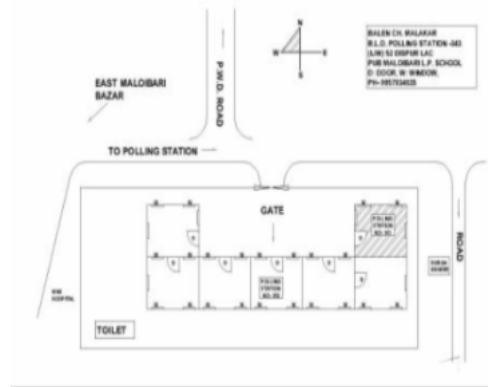

নিৰ্বাচক পঞ্জীয়ন বিষয়াৰ স্বাক্ষৰ

Nazri Naksha

Google Map View

Polling Station Building Front View

ভোটগ্ৰহন কেন্দ্ৰৰ সন্মুখৰ দৃশ্য

Cad View

Key MAP View

<p>E 1 DZN3044595</p> <p>নাম : গুণাৰাম মেধি পিতাৰ নাম : গুণাৰাম মেধি ঘৰ নং : ১ বয়স : ৪৭ লিঙ্গ : পুৰুষ</p> <p>ফটো উপলব্ধ</p>	<p>2 DZN3044608</p> <p>নাম : অমিলা মেধি স্বামীৰ নাম : গুণাৰাম মেধি ঘৰ নং : ১ বয়স : ৬৭ লিঙ্গ : মহিলা</p> <p>ফটো উপলব্ধ</p>	<p>3 DZN3044619</p> <p>নাম : ব্ৰজেন মেধি পিতাৰ নাম : গুণাৰাম মেধি ঘৰ নং : ১ বয়স : ৫৫ লিঙ্গ : পুৰুষ</p> <p>ফটো উপলব্ধ</p>
<p>4 DZN3044620</p> <p>নাম : সোণেশ্বৰ মেধি পিতাৰ নাম : গুণাৰাম মেধি ঘৰ নং : ০১ বয়স : ৫২ লিঙ্গ : পুৰুষ</p> <p>ফটো উপলব্ধ</p>	<p>5 DZN3044642</p> <p>নাম : ভোগেশ্বৰ মেধি পিতাৰ নাম : গুণাৰাম মেধি ঘৰ নং : ১ বয়স : ৪৩ লিঙ্গ : পুৰুষ</p> <p>ফটো উপলব্ধ</p>	<p>6 DZN3044573</p> <p>নাম : গীতিকা ঠাকুৰীয়া মেধি স্বামীৰ নাম : ব্ৰজেন মেধি ঘৰ নং : ১ বয়স : ৪৩ লিঙ্গ : মহিলা</p> <p>ফটো উপলব্ধ</p>
<p>7 DZN3651396</p> <p>নাম : বেণু ৰায় স্বামীৰ নাম : ভীমবাহাদুৰ ৰায় ঘৰ নং : ১ বয়স : ৪৩ লিঙ্গ : মহিলা</p> <p>ফটো উপলব্ধ</p>	<p>8 DZN3044584</p> <p>নাম : পিংকী ৰয় মেধি স্বামীৰ নাম : সোণেশ্বৰ মেধি মেধি ঘৰ নং : ০১ বয়স : ৩৬ লিঙ্গ : মহিলা</p> <p>ফটো উপলব্ধ</p>	<p>9 DZN4124962</p> <p>নাম : অমল ৰাই পিতাৰ নাম : ভীমবাহাদুৰ সোনাৰ ঘৰ নং : ১ বয়স : ২৪ লিঙ্গ : পুৰুষ</p> <p>ফটো উপলব্ধ</p>
<p>10 DZN3651374</p> <p>নাম : নৰেশ্বৰী নায়াৰ স্বামীৰ নাম : বাসুদেৱ নায়াৰ ঘৰ নং : ১ক বয়স : ৪১ লিঙ্গ : মহিলা</p> <p>ফটো উপলব্ধ</p>	<p>11 DZN3044653</p> <p>নাম : সভ্যা বৰা স্বামীৰ নাম : চন্দ্ৰ বৰা ঘৰ নং : ১ক বয়স : ৬৪ লিঙ্গ : মহিলা</p> <p>ফটো উপলব্ধ</p>	<p>12 DZN3044675</p> <p>নাম : ৰত্ন বৰা পিতাৰ নাম : চন্দ্ৰ বৰা ঘৰ নং : ১ক বয়স : ৪১ লিঙ্গ : পুৰুষ</p> <p>ফটো উপলব্ধ</p>
<p>13 DZN3044686</p> <p>নাম : প্ৰতিভা বৰা স্বামীৰ নাম : ৰত্ন বৰা ঘৰ নং : ১ক বয়স : ৪১ লিঙ্গ : মহিলা</p> <p>ফটো উপলব্ধ</p>	<p>14 DZN3044711</p> <p>নাম : পুণেশ্বৰ বৰা পিতাৰ নাম : হৰেন বৰা ঘৰ নং : ২ বয়স : ৬৬ লিঙ্গ : পুৰুষ</p> <p>ফটো উপলব্ধ</p>	<p>15 DZN3044722</p> <p>নাম : প্ৰফুল্লী বৰা স্বামীৰ নাম : পুণেশ্বৰ বৰা ঘৰ নং : ২ বয়স : ৬১ লিঙ্গ : মহিলা</p> <p>ফটো উপলব্ধ</p>
<p>16 DZN3044733</p> <p>নাম : পুতুল বৰা পিতাৰ নাম : হৰেন্দ্ৰ বৰা ঘৰ নং : ২ বয়স : ৬১ লিঙ্গ : পুৰুষ</p> <p>ফটো উপলব্ধ</p>	<p>17 DZN3044744</p> <p>নাম : সোণেশ্বৰ বৰা পিতাৰ নাম : হৰেন বৰা ঘৰ নং : ২ বয়স : ৫৭ লিঙ্গ : পুৰুষ</p> <p>ফটো উপলব্ধ</p>	<p>18 DZN3046535</p> <p>নাম : চন্দ্ৰিকা ডেকা স্বামীৰ নাম : সোণেশ্বৰ বৰা ঘৰ নং : ২ বয়স : ৪৪ লিঙ্গ : মহিলা</p> <p>ফটো উপলব্ধ</p>
<p>19 DZN0155457</p> <p>নাম : অৰ্পনা বৰা স্বামীৰ নাম : পুতুল বৰা ঘৰ নং : ২ বয়স : ৩৭ লিঙ্গ : মহিলা</p> <p>ফটো উপলব্ধ</p>	<p>20 DZN0156208</p> <p>নাম : ৰাজু বৰা পিতাৰ নাম : পৰ্ণেশ্বৰ বৰা ঘৰ নং : ২ বয়স : ২৪ লিঙ্গ : পুৰুষ</p> <p>ফটো উপলব্ধ</p>	<p>21 DZN0156216</p> <p>নাম : সীমা ডেকা পিতাৰ নাম : নবিন ডেকা ঘৰ নং : ২ বয়স : ২৪ লিঙ্গ : মহিলা</p> <p>ফটো উপলব্ধ</p>
<p>S 22 DZN0729814</p> <p>নাম : ভানু দূৱাৰী বৰা স্বামীৰ নাম : ৰাতুল বৰা ঘৰ নং : ২ক বয়স : ৪৪ লিঙ্গ : মহিলা</p> <p>ফটো উপলব্ধ</p>	<p>S 23 DZN1176171</p> <p>নাম : হিমজ্যোতি বৰা পিতাৰ নাম : সঞ্জীৱ বৰা ঘৰ নং : ২ক বয়স : ২৭ লিঙ্গ : পুৰুষ</p> <p>ফটো উপলব্ধ</p>	<p>24 DZN3044766</p> <p>নাম : কবিন বৰা পিতাৰ নাম : বংশীধৰ বৰা ঘৰ নং : ২ক বয়স : ৭৬ লিঙ্গ : পুৰুষ</p> <p>ফটো উপলব্ধ</p>
<p>25 DZN3044777</p> <p>নাম : মামনি বৰা স্বামীৰ নাম : কবিন বৰা ঘৰ নং : ২ক বয়স : ৭১ লিঙ্গ : মহিলা</p> <p>ফটো উপলব্ধ</p>	<p>S 26 DZN3044788</p> <p>নাম : সঞ্জীৱ বৰা পিতাৰ নাম : কবিন বৰা ঘৰ নং : ২ক বয়স : ৫৪ লিঙ্গ : পুৰুষ</p> <p>ফটো উপলব্ধ</p>	<p>E 27 DZN3044802</p> <p>নাম : ৰাজীৱ বৰা পিতাৰ নাম : কবিন বৰা ঘৰ নং : ২ক বয়স : ৫১ লিঙ্গ : পুৰুষ</p> <p>ফটো উপলব্ধ</p>
<p>S 28 DZN3044824</p> <p>নাম : ৰাতুল বৰা পিতাৰ নাম : কবিন বৰা ঘৰ নং : ২ক বয়স : ৪৪ লিঙ্গ : পুৰুষ</p> <p>ফটো উপলব্ধ</p>	<p>S 29 DZN3044799</p> <p>নাম : মামণি টেৰণ বৰা স্বামীৰ নাম : সঞ্জীৱ বৰা ঘৰ নং : ২ক বয়স : ৪৭ লিঙ্গ : মহিলা</p> <p>ফটো উপলব্ধ</p>	<p>S 30 DZN3044813</p> <p>নাম : মণি বৰা স্বামীৰ নাম : ৰাজীৱ বৰা ঘৰ নং : ২ক বয়স : ৪৬ লিঙ্গ : মহিলা</p> <p>ফটো উপলব্ধ</p>