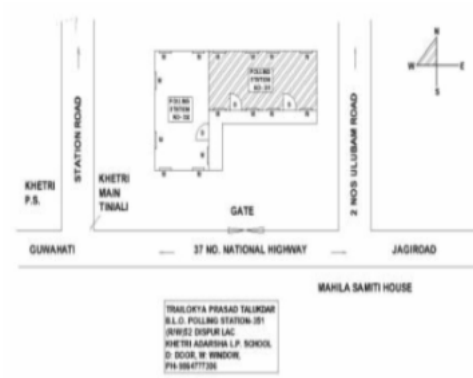

নিৰ্বাচক পঞ্জীয়ন বিষয়াৰ স্বাক্ষৰ

Nazri Naksha

Google Map View

Polling Station Building Front View

ভোটগ্ৰহন কেন্দ্ৰৰ সন্মুখৰ দৃশ্য

Cad View

Key MAP View

1 নাম : ঈশা বড়ো পিতাৰ নাম: বকুল বড়ো ঘৰ নং : 0 বয়স : 21 লিঙ্গ : মহিলা	DZN4296786 ফটো উপলব্ধ	2 নাম : ভূপেন বড়ো পিতাৰ নাম: বেহাৰু বড়ো ঘৰ নং : 1 বয়স : 57 লিঙ্গ : পুৰুষ	DZN3194567 ফটো উপলব্ধ	3 নাম : বীণা বড়ো স্বামীৰ নাম: ভূপেন বড়ো ঘৰ নং : 1 বয়স : 52 লিঙ্গ : মহিলা	DZN3194578 ফটো উপলব্ধ
4 নাম : অমৰজ্যোতি বড়ো পিতাৰ নাম: ভূপেন বড়ো ঘৰ নং : 1 বয়স : 35 লিঙ্গ : পুৰুষ	DZN3194614 ফটো উপলব্ধ	5 নাম : কংকন বড়ো পিতাৰ নাম: ভূপেন বড়ো ঘৰ নং : 1 বয়স : 31 লিঙ্গ : পুৰুষ	DZN3203370 ফটো উপলব্ধ	6 নাম : বিকাশ ব্ৰহ্ম পিতাৰ নাম: হোমিচৰন ব্ৰহ্ম ঘৰ নং : 1 বয়স : 25 লিঙ্গ : পুৰুষ	DZN4048476 ফটো উপলব্ধ
7 নাম : জয়ন্ত বড়ো পিতাৰ নাম: লোহিত বড়ো ঘৰ নং : 2 বয়স : 52 লিঙ্গ : পুৰুষ	DZN3194647 ফটো উপলব্ধ	8 নাম : প্রতিমা বড়ো স্বামীৰ নাম: জয়ন্ত বড়ো ঘৰ নং : 2 বয়স : 48 লিঙ্গ : মহিলা	DZN3194658 ফটো উপলব্ধ	9 নাম : জন বড়ো পিতাৰ নাম: জয়ন্ত বড়ো ঘৰ নং : 2 বয়স : 28 লিঙ্গ : পুৰুষ	DZN0617225 ফটো উপলব্ধ
10 নাম : জেন বড়ো পিতাৰ নাম: জয়ন্ত বড়ো ঘৰ নং : 2 বয়স : 24 লিঙ্গ : পুৰুষ	DZN3994407 ফটো উপলব্ধ	11 নাম : বিকুমনি বড়ো পিতাৰ নাম: জীবন বড়ো ঘৰ নং : 02 বয়স : 20 লিঙ্গ : মহিলা	INJ0154542 ফটো উপলব্ধ	12 নাম : ভনিতা বড়ো পিতাৰ নাম: গোলীপ বড়ো ঘৰ নং : 2ক বয়স : 25 লিঙ্গ : মহিলা	DZN3837978 ফটো উপলব্ধ
13 নাম : চমু বড়ো পিতাৰ নাম: প্রফুল্ল বড়ো ঘৰ নং : 2খ বয়স : 29 লিঙ্গ : মহিলা	DZN0616664 ফটো উপলব্ধ	14 নাম : গোলীপ বড়ো পিতাৰ নাম: লোহিত বড়ো ঘৰ নং : 2ক বয়স : 50 লিঙ্গ : পুৰুষ	DZN3194669 ফটো উপলব্ধ	15 নাম : বপালী বড়ো স্বামীৰ নাম: গোলীপ বড়ো ঘৰ নং : 2ক বয়স : 46 লিঙ্গ : মহিলা	DZN3194670 ফটো উপলব্ধ
16 নাম : প্রফুল্ল বড়ো পিতাৰ নাম: লোহিত বড়ো ঘৰ নং : 2খ বয়স : 45 লিঙ্গ : পুৰুষ	DZN3194705 ফটো উপলব্ধ	17 নাম : সবিতা বড়ো স্বামীৰ নাম: জীবন বড়ো ঘৰ নং : 2খ বয়স : 43 লিঙ্গ : মহিলা	DZN3194692 ফটো উপলব্ধ	18 নাম : জয়মতী বড়ো স্বামীৰ নাম: প্রফুল্ল বড়ো ঘৰ নং : 2খ বয়স : 41 লিঙ্গ : মহিলা	DZN3194727 ফটো উপলব্ধ
19 নাম : জীবন বড়ো পিতাৰ নাম: লোহিত বড়ো ঘৰ নং : 2খ বয়স : 41 লিঙ্গ : পুৰুষ	DZN3194681 ফটো উপলব্ধ	20 নাম : ধনেশ্বৰ বড়ো পিতাৰ নাম: কেচৰ্ন বড়ো ঘৰ নং : 0 বয়স : 72 লিঙ্গ : পুৰুষ	DZN3194738 ফটো উপলব্ধ	21 নাম : সুচিলা বড়ো স্বামীৰ নাম: ধনেশ্বৰ বড়ো ঘৰ নং : 0 বয়স : 69 লিঙ্গ : মহিলা	DZN3194749 ফটো উপলব্ধ
22 নাম : বিটোপন বড়ো পিতাৰ নাম: ধনেশ্বৰ বড়ো ঘৰ নং : 0 বয়স : 47 লিঙ্গ : পুৰুষ	DZN3194750 ফটো উপলব্ধ	23 নাম : প্রমীলা বড়ো স্বামীৰ নাম: বিটোপন বড়ো ঘৰ নং : 0 বয়স : 42 লিঙ্গ : মহিলা	DZN3203381 ফটো উপলব্ধ	24 নাম : মল্লিকা বড়ো পিতাৰ নাম: ধনেশ্বৰ বড়ো ঘৰ নং : 0 বয়স : 41 লিঙ্গ : মহিলা	DZN3194761 ফটো উপলব্ধ
E 25 নাম : জনক বড়ো পিতাৰ নাম: ধনেশ্বৰ বড়ো ঘৰ নং : 0 বয়স : 41 লিঙ্গ : পুৰুষ	DZN3194783 ফটো উপলব্ধ	26 নাম : ব্ৰাজিল বড়ো পিতাৰ নাম: ধনেশ্বৰ বড়ো ঘৰ নং : 0 বয়স : 37 লিঙ্গ : পুৰুষ	DZN3194794 ফটো উপলব্ধ	27 নাম : সঞ্জীৱ দৈমাৰী পিতাৰ নাম: চবিন দৈমাৰী ঘৰ নং : 3 বয়স : 37 লিঙ্গ : পুৰুষ	INJ0093641 ফটো উপলব্ধ
28 নাম : চোভিয়েট বড়ো পিতাৰ নাম: ধনেশ্বৰ বড়ো ঘৰ নং : 0 বয়স : 36 লিঙ্গ : পুৰুষ	DZN3194772 ফটো উপলব্ধ	29 নাম : ইলিজাবেথ বড়ো স্বামীৰ নাম: ব্ৰাজিল বড়ো ঘৰ নং : 0 বয়স : 29 লিঙ্গ : মহিলা	DZN3994498 ফটো উপলব্ধ	30 নাম : প্রীতি বড়ো স্বামীৰ নাম: সঞ্জীৱ দৈমাৰী ঘৰ নং : 3 বয়স : 27 লিঙ্গ : মহিলা	INJ0093633 ফটো উপলব্ধ