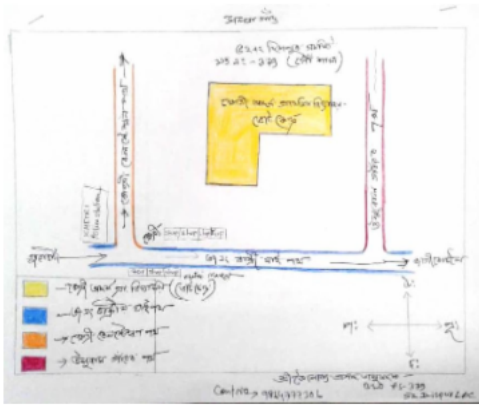

Nazri Naksha