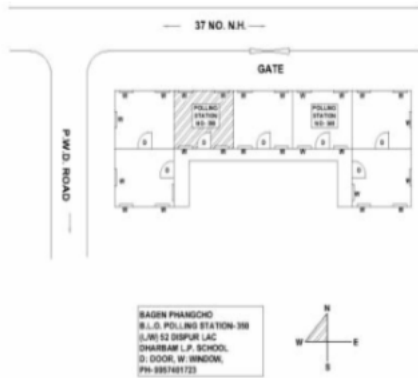

নিৰ্বাচক পঞ্জীয়ন বিষয়াৰ স্বাক্ষৰ

Nazri Naksha

Google Map View

Polling Station Building Front View

ভোটগ্ৰহন কেন্দ্ৰৰ সন্মুখৰ দৃশ্য

Cad View

Key MAP View

1 নাম : ঈশা বড়ো পিতাৰ নাম: বকুল বড়ো ঘৰ নং : 0 বয়স : 21 লিঙ্গ : মহিলা	DZN4296786 ফটো উপলব্ধ	2 নাম : ভূপেন বড়ো পিতাৰ নাম: বেহাৰু বড়ো ঘৰ নং : 1 বয়স : 57 লিঙ্গ : পুৰুষ	DZN3194567 ফটো উপলব্ধ	3 নাম : বীণা বড়ো স্বামীৰ নাম: ভূপেন বড়ো ঘৰ নং : 1 বয়স : 52 লিঙ্গ : মহিলা	DZN3194578 ফটো উপলব্ধ
4 নাম : অমৰজ্যোতি বড়ো পিতাৰ নাম: ভূপেন বড়ো ঘৰ নং : 1 বয়স : 35 লিঙ্গ : পুৰুষ	DZN3194614 ফটো উপলব্ধ	5 নাম : কংকন বড়ো পিতাৰ নাম: ভূপেন বড়ো ঘৰ নং : 1 বয়স : 31 লিঙ্গ : পুৰুষ	DZN3203370 ফটো উপলব্ধ	6 নাম : বিকাশ ব্ৰহ্ম পিতাৰ নাম: হোমিচৰন ব্ৰহ্ম ঘৰ নং : 1 বয়স : 25 লিঙ্গ : পুৰুষ	DZN4048476 ফটো উপলব্ধ
7 নাম : জয়ন্ত বড়ো পিতাৰ নাম: লোহিত বড়ো ঘৰ নং : 2 বয়স : 52 লিঙ্গ : পুৰুষ	DZN3194647 ফটো উপলব্ধ	8 নাম : প্রতিমা বড়ো স্বামীৰ নাম: জয়ন্ত বড়ো ঘৰ নং : 2 বয়স : 48 লিঙ্গ : মহিলা	DZN3194658 ফটো উপলব্ধ	9 নাম : জন বড়ো পিতাৰ নাম: জয়ন্ত বড়ো ঘৰ নং : 2 বয়স : 28 লিঙ্গ : পুৰুষ	DZN0617225 ফটো উপলব্ধ
10 নাম : জেন বড়ো পিতাৰ নাম: জয়ন্ত বড়ো ঘৰ নং : 2 বয়স : 24 লিঙ্গ : পুৰুষ	DZN3994407 ফটো উপলব্ধ	11 নাম : বিকুমনি বড়ো পিতাৰ নাম: জীবন বড়ো ঘৰ নং : 02 বয়স : 20 লিঙ্গ : মহিলা	INJ0154542 ফটো উপলব্ধ	12 নাম : ভনিতা বড়ো পিতাৰ নাম: গোলীপ বড়ো ঘৰ নং : 2ক বয়স : 25 লিঙ্গ : মহিলা	DZN3837978 ফটো উপলব্ধ
13 নাম : চমু বড়ো পিতাৰ নাম: প্রফুল্ল বড়ো ঘৰ নং : 2খ বয়স : 29 লিঙ্গ : মহিলা	DZN0616664 ফটো উপলব্ধ	14 নাম : গোলীপ বড়ো পিতাৰ নাম: লোহিত বড়ো ঘৰ নং : 2ক বয়স : 50 লিঙ্গ : পুৰুষ	DZN3194669 ফটো উপলব্ধ	15 নাম : বপালী বড়ো স্বামীৰ নাম: গোলীপ বড়ো ঘৰ নং : 2ক বয়স : 46 লিঙ্গ : মহিলা	DZN3194670 ফটো উপলব্ধ
16 নাম : প্রফুল্ল বড়ো পিতাৰ নাম: লোহিত বড়ো ঘৰ নং : 2খ বয়স : 45 লিঙ্গ : পুৰুষ	DZN3194705 ফটো উপলব্ধ	17 নাম : সবিতা বড়ো স্বামীৰ নাম: জীবন বড়ো ঘৰ নং : 2খ বয়স : 43 লিঙ্গ : মহিলা	DZN3194692 ফটো উপলব্ধ	18 নাম : জয়মতী বড়ো স্বামীৰ নাম: প্রফুল্ল বড়ো ঘৰ নং : 2খ বয়স : 41 লিঙ্গ : মহিলা	DZN3194727 ফটো উপলব্ধ
19 নাম : জীবন বড়ো পিতাৰ নাম: লোহিত বড়ো ঘৰ নং : 2খ বয়স : 41 লিঙ্গ : পুৰুষ	DZN3194681 ফটো উপলব্ধ	20 নাম : ধনেশ্বৰ বড়ো পিতাৰ নাম: কেচৰ্ন বড়ো ঘৰ নং : 0 বয়স : 72 লিঙ্গ : পুৰুষ	DZN3194738 ফটো উপলব্ধ	21 নাম : সুচিলা বড়ো স্বামীৰ নাম: ধনেশ্বৰ বড়ো ঘৰ নং : 0 বয়স : 69 লিঙ্গ : মহিলা	DZN3194749 ফটো উপলব্ধ
22 নাম : বিটোপন বড়ো পিতাৰ নাম: ধনেশ্বৰ বড়ো ঘৰ নং : 0 বয়স : 47 লিঙ্গ : পুৰুষ	DZN3194750 ফটো উপলব্ধ	23 নাম : প্রমীলা বড়ো স্বামীৰ নাম: বিটোপন বড়ো ঘৰ নং : 0 বয়স : 42 লিঙ্গ : মহিলা	DZN3203381 ফটো উপলব্ধ	24 নাম : মল্লিকা বড়ো পিতাৰ নাম: ধনেশ্বৰ বড়ো ঘৰ নং : 0 বয়স : 41 লিঙ্গ : মহিলা	DZN3194761 ফটো উপলব্ধ
E 25 নাম : জনক বড়ো পিতাৰ নাম: ধনেশ্বৰ বড়ো ঘৰ নং : 0 বয়স : 41 লিঙ্গ : পুৰুষ	DZN3194783 ফটো উপলব্ধ	26 নাম : ব্ৰাজিল বড়ো পিতাৰ নাম: ধনেশ্বৰ বড়ো ঘৰ নং : 0 বয়স : 37 লিঙ্গ : পুৰুষ	DZN3194794 ফটো উপলব্ধ	27 নাম : সঞ্জীৱ দৈমাৰী পিতাৰ নাম: চবিন দৈমাৰী ঘৰ নং : 3 বয়স : 37 লিঙ্গ : পুৰুষ	INJ0093641 ফটো উপলব্ধ
28 নাম : চোভিয়েট বড়ো পিতাৰ নাম: ধনেশ্বৰ বড়ো ঘৰ নং : 0 বয়স : 36 লিঙ্গ : পুৰুষ	DZN3194772 ফটো উপলব্ধ	29 নাম : ইলিজাবেথ বড়ো স্বামীৰ নাম: ব্ৰাজিল বড়ো ঘৰ নং : 0 বয়স : 29 লিঙ্গ : মহিলা	DZN3994498 ফটো উপলব্ধ	30 নাম : প্রীতি বড়ো স্বামীৰ নাম: সঞ্জীৱ দৈমাৰী ঘৰ নং : 3 বয়স : 27 লিঙ্গ : মহিলা	INJ0093633 ফটো উপলব্ধ