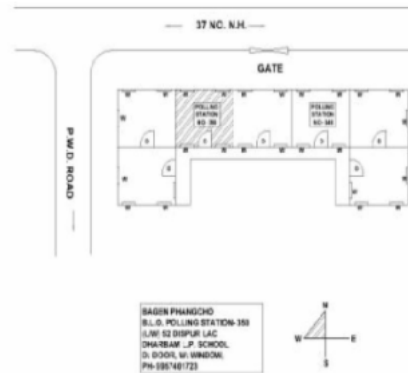

নিৰ্বাচক পঞ্জীয়ন বিষয়াৰ স্বাক্ষৰ

Nazri Naksha

Google Map View

Polling Station Building Front View

ভোটগ্ৰহন কেন্দ্ৰৰ সন্মুখৰ দৃশ্য

Cad View

Key MAP View

1 নাম : জগত গৌড় পিতাৰ নাম: গোবৰ্দ্ধন গৌড় ঘৰ নং : 189 বয়স : 58 লিঙ্গ : পুৰুষ	DZN3200224 ফটো উপলব্ধ	2 নাম : কৃষ্ণ গৌড় পিতাৰ নাম: গোবৰ্দ্ধন গৌড় ঘৰ নং : 189 বয়স : 56 লিঙ্গ : পুৰুষ	DZN3200268 ফটো উপলব্ধ	3 নাম : ডালিমি গৌড় স্বামীৰ নাম: কৃষ্ণ গৌড় ঘৰ নং : 189 বয়স : 50 লিঙ্গ : মহিলা	DZN3200291 ফটো উপলব্ধ
4 নাম : কোমলেন্দ গৌড় পিতাৰ নাম: লক্ষী প্ৰসাদ গৌড় ঘৰ নং : 189 বয়স : 31 লিঙ্গ : পুৰুষ	DZN3657258 ফটো উপলব্ধ	5 নাম : ইন্দ্ৰনীল গৌড় পিতাৰ নাম: লক্ষীপ্ৰসাদ গৌড় ঘৰ নং : 189 বয়স : 24 লিঙ্গ : পুৰুষ	DZN4168670 ফটো উপলব্ধ	6 নাম : লক্ষী প্ৰচাদ গৌড় পিতাৰ নাম: গোবৰ্দ্ধন গৌড় ঘৰ নং : 189 বয়স : 66 লিঙ্গ : পুৰুষ	DZN3200202 ফটো উপলব্ধ
7 নাম : মনোৰমা গৌড় স্বামীৰ নাম: লক্ষী প্ৰসাদ গৌড় ঘৰ নং : 189 বয়স : 55 লিঙ্গ : মহিলা	DZN3200213 ফটো উপলব্ধ	8 নাম : মনিতা গৌড় পিতাৰ নাম: গোবৰ্দ্ধন গৌড় ঘৰ নং : 189 বয়স : 51 লিঙ্গ : মহিলা	DZN3200235 ফটো উপলব্ধ	9 নাম : শেৰালী গৌড় স্বামীৰ নাম: জগত গৌড় ঘৰ নং : 189 বয়স : 50 লিঙ্গ : মহিলা	DZN3200280 ফটো উপলব্ধ
10 নাম : তুলতুলি গৌড় পিতাৰ নাম: গোবৰ্দ্ধন গৌড় ঘৰ নং : 189 বয়স : 49 লিঙ্গ : মহিলা	DZN3200246 ফটো উপলব্ধ	11 নাম : বিগেন্দ্ৰ গৌড় পিতাৰ নাম: গোবৰ্দ্ধন গৌড় ঘৰ নং : 189 বয়স : 47 লিঙ্গ : পুৰুষ	DZN3200257 ফটো উপলব্ধ	12 নাম : গজেন্দ্ৰ গৌড় পিতাৰ নাম: গোবৰ্দ্ধন গৌড় ঘৰ নং : 189 বয়স : 44 লিঙ্গ : পুৰুষ	DZN3200279 ফটো উপলব্ধ
E 13 নাম : তেৰেচা চাংমা স্বামীৰ নাম: নিকাৰচন দি মাৰাক ঘৰ নং : 188 বয়স : 84 লিঙ্গ : মহিলা	DZN3200315 ফটো উপলব্ধ	14 নাম : হেল্পিসন ডি সাংগমা পিতাৰ নাম: নিকোলসন ডি মাৰাক ঘৰ নং : 188 বয়স : 50 লিঙ্গ : পুৰুষ	DZN3200326 ফটো উপলব্ধ	15 নাম : হামিলধন চাংমা পিতাৰ নাম: নিকাৰচন দি চাংমা ঘৰ নং : 188 বয়স : 47 লিঙ্গ : পুৰুষ	DZN3200348 ফটো উপলব্ধ
16 নাম : জলাই ডি সাংগমা স্বামীৰ নাম: হেল্পিসন ডি সাংগমা ঘৰ নং : 188 বয়স : 44 লিঙ্গ : মহিলা	DZN3200337 ফটো উপলব্ধ	17 নাম : এলবাৰ্ট চন ডি সাংগমা পিতাৰ নাম: নিকল চন ডি মাৰাক ঘৰ নং : 188 বয়স : 41 লিঙ্গ : পুৰুষ	DZN3203938 ফটো উপলব্ধ	18 নাম : মিথুছ ডি চাংমা পিতাৰ নাম: নিকাৰচন মাৰাক ঘৰ নং : 188 বয়স : 38 লিঙ্গ : পুৰুষ	DZN3657269 ফটো উপলব্ধ
19 নাম : ষ্টিফেন দি চাংমা পিতাৰ নাম: নিকাৰচন দি মাৰাক ঘৰ নং : 188 বয়স : 32 লিঙ্গ : পুৰুষ	DZN3203176 ফটো উপলব্ধ	20 নাম : প্ৰিয়াঙ্কা ডি সাংগমা পিতাৰ নাম: হেল্পিসন ডি সাংগমা ঘৰ নং : 188 বয়স : 23 লিঙ্গ : মহিলা	DZN3763331 ফটো উপলব্ধ	E 21 নাম : মহাদেব গৌড় পিতাৰ নাম: দুৰ্জয় গৌড় ঘৰ নং : 188 বয়স : 73 লিঙ্গ : পুৰুষ	DZN3200371 ফটো উপলব্ধ
22 নাম : বেণু গৌড় স্বামীৰ নাম: মহাদেব গৌড় ঘৰ নং : 188 বয়স : 66 লিঙ্গ : মহিলা	DZN3200382 ফটো উপলব্ধ	23 নাম : বধুৰাম গৌড় পিতাৰ নাম: মহাদেব গৌড় ঘৰ নং : 188 বয়স : 40 লিঙ্গ : পুৰুষ	DZN3657270 ফটো উপলব্ধ	# 24 নাম : সাবিত্ৰী বৰো পিতাৰ নাম: মহাদেব গৌড় ঘৰ নং : 188 বয়স : 39 লিঙ্গ : মহিলা	DZN3200393 ফটো উপলব্ধ
25 নাম : সৰস্বতী গৌড় পিতাৰ নাম: মহাদেব গৌড় ঘৰ নং : 188 বয়স : 34 লিঙ্গ : মহিলা	DZN3657281 ফটো উপলব্ধ	26 নাম : সোনামনি গৌড় পিতাৰ নাম: মহাদেব গৌড় ঘৰ নং : 188 বয়স : 28 লিঙ্গ : মহিলা	DZN0750000 ফটো উপলব্ধ	27 নাম : মনসিং গৌড় পিতাৰ নাম: বামৰ্ধন গৌড় ঘৰ নং : 188 বয়স : 57 লিঙ্গ : পুৰুষ	DZN3200428 ফটো উপলব্ধ
28 নাম : বাধিকা দেবী স্বামীৰ নাম: প্ৰহ্লাদ গৌড় ঘৰ নং : 150 বয়স : 55 লিঙ্গ : মহিলা	CBD1652739 ফটো উপলব্ধ	29 নাম : বীৰসিং গৌড় পিতাৰ নাম: বামৰ্ধন গৌড় ঘৰ নং : 188 বয়স : 47 লিঙ্গ : পুৰুষ	DZN3200440 ফটো উপলব্ধ	E 30 নাম : দিপক গৌড় মাতৃৰ নাম: পাৰ্বতী গৌড় ঘৰ নং : 188 বয়স : 38 লিঙ্গ : পুৰুষ	DZN3203290 ফটো উপলব্ধ