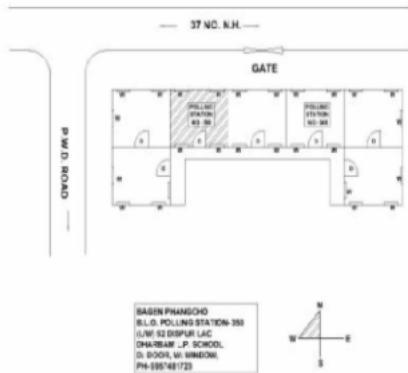

নিৰ্বাচক পঞ্জীয়ন বিষয়াৰ স্বাক্ষৰ

Nazri Naksha

Google Map View

Polling Station Building Front View

ভোটগ্ৰহন কেন্দ্ৰৰ সন্মুখৰ দৃশ্য

Cad View

Key MAP View

1 নাম : জগত গৌড় পিতাৰ নাম: গোবৰ্দ্ধন গৌড় ঘৰ নং : 189 বয়স : 58 লিঙ্গ : পুৰুষ	DZN3200224 ফটো উপলব্ধ	2 নাম : কৃষ্ণ গৌড় পিতাৰ নাম: গোবৰ্দ্ধন গৌড় ঘৰ নং : 189 বয়স : 56 লিঙ্গ : পুৰুষ	DZN3200268 ফটো উপলব্ধ	3 নাম : ডালিমি গৌড় স্বামীৰ নাম: কৃষ্ণ গৌড় ঘৰ নং : 189 বয়স : 50 লিঙ্গ : মহিলা	DZN3200291 ফটো উপলব্ধ
4 নাম : কোমলেন্দ গৌড় পিতাৰ নাম: লক্ষী প্ৰসাদ গৌড় ঘৰ নং : 189 বয়স : 31 লিঙ্গ : পুৰুষ	DZN3657258 ফটো উপলব্ধ	5 নাম : ইন্দ্ৰনীল গৌড় পিতাৰ নাম: লক্ষীপ্ৰসাদ গৌড় ঘৰ নং : 189 বয়স : 24 লিঙ্গ : পুৰুষ	DZN4168670 ফটো উপলব্ধ	6 নাম : লক্ষী প্ৰচাদ গৌড় পিতাৰ নাম: গোবৰ্দ্ধন গৌড় ঘৰ নং : 189 বয়স : 66 লিঙ্গ : পুৰুষ	DZN3200202 ফটো উপলব্ধ
7 নাম : মনোৰমা গৌড় স্বামীৰ নাম: লক্ষী প্ৰসাদ গৌড় ঘৰ নং : 189 বয়স : 55 লিঙ্গ : মহিলা	DZN3200213 ফটো উপলব্ধ	8 নাম : মনিতা গৌড় পিতাৰ নাম: গোবৰ্দ্ধন গৌড় ঘৰ নং : 189 বয়স : 51 লিঙ্গ : মহিলা	DZN3200235 ফটো উপলব্ধ	9 নাম : শেৰালী গৌড় স্বামীৰ নাম: জগত গৌড় ঘৰ নং : 189 বয়স : 50 লিঙ্গ : মহিলা	DZN3200280 ফটো উপলব্ধ
10 নাম : তুলতুলি গৌড় পিতাৰ নাম: গোবৰ্দ্ধন গৌড় ঘৰ নং : 189 বয়স : 49 লিঙ্গ : মহিলা	DZN3200246 ফটো উপলব্ধ	11 নাম : বিগেন্দ্ৰ গৌড় পিতাৰ নাম: গোবৰ্দ্ধন গৌড় ঘৰ নং : 189 বয়স : 47 লিঙ্গ : পুৰুষ	DZN3200257 ফটো উপলব্ধ	12 নাম : গজেন্দ্ৰ গৌড় পিতাৰ নাম: গোবৰ্দ্ধন গৌড় ঘৰ নং : 189 বয়স : 44 লিঙ্গ : পুৰুষ	DZN3200279 ফটো উপলব্ধ
E 13 নাম : তেৰেচা চাংমা স্বামীৰ নাম: নিকাৰচন দি মাৰাক ঘৰ নং : 188 বয়স : 84 লিঙ্গ : মহিলা	DZN3200315 ফটো উপলব্ধ	14 নাম : হেল্পিসন ডি সাংগমা পিতাৰ নাম: নিকোলসন ডি মাৰাক ঘৰ নং : 188 বয়স : 50 লিঙ্গ : পুৰুষ	DZN3200326 ফটো উপলব্ধ	15 নাম : হামিলধন চাংমা পিতাৰ নাম: নিকাৰচন দি চাংমা ঘৰ নং : 188 বয়স : 47 লিঙ্গ : পুৰুষ	DZN3200348 ফটো উপলব্ধ
16 নাম : জলাই ডি সাংগমা স্বামীৰ নাম: হেল্পিসন ডি সাংগমা ঘৰ নং : 188 বয়স : 44 লিঙ্গ : মহিলা	DZN3200337 ফটো উপলব্ধ	17 নাম : এলবাৰ্ট চন ডি সাংগমা পিতাৰ নাম: নিকল চন ডি মাৰাক ঘৰ নং : 188 বয়স : 41 লিঙ্গ : পুৰুষ	DZN3203938 ফটো উপলব্ধ	18 নাম : মিথুছ ডি চাংমা পিতাৰ নাম: নিকাৰচন মাৰাক ঘৰ নং : 188 বয়স : 38 লিঙ্গ : পুৰুষ	DZN3657269 ফটো উপলব্ধ
19 নাম : ষ্টিফেন দি চাংমা পিতাৰ নাম: নিকাৰচন দি মাৰাক ঘৰ নং : 188 বয়স : 32 লিঙ্গ : পুৰুষ	DZN3203176 ফটো উপলব্ধ	20 নাম : প্ৰিয়াঙ্কা ডি সাংগমা পিতাৰ নাম: হেল্পিসন ডি সাংগমা ঘৰ নং : 188 বয়স : 23 লিঙ্গ : মহিলা	DZN3763331 ফটো উপলব্ধ	E 21 নাম : মহাদেব গৌড় পিতাৰ নাম: দুৰ্জয় গৌড় ঘৰ নং : 188 বয়স : 73 লিঙ্গ : পুৰুষ	DZN3200371 ফটো উপলব্ধ
22 নাম : বেণু গৌড় স্বামীৰ নাম: মহাদেব গৌড় ঘৰ নং : 188 বয়স : 66 লিঙ্গ : মহিলা	DZN3200382 ফটো উপলব্ধ	23 নাম : বধুৰাম গৌড় পিতাৰ নাম: মহাদেব গৌড় ঘৰ নং : 188 বয়স : 40 লিঙ্গ : পুৰুষ	DZN3657270 ফটো উপলব্ধ	# 24 নাম : সাবিত্ৰী বৰো পিতাৰ নাম: মহাদেব গৌড় ঘৰ নং : 188 বয়স : 39 লিঙ্গ : মহিলা	DZN3200393 ফটো উপলব্ধ
25 নাম : সৰস্বতী গৌড় পিতাৰ নাম: মহাদেব গৌড় ঘৰ নং : 188 বয়স : 34 লিঙ্গ : মহিলা	DZN3657281 ফটো উপলব্ধ	26 নাম : সোনামনি গৌড় পিতাৰ নাম: মহাদেব গৌড় ঘৰ নং : 188 বয়স : 28 লিঙ্গ : মহিলা	DZN0750000 ফটো উপলব্ধ	27 নাম : মনসিং গৌড় পিতাৰ নাম: বামৰ্ধন গৌড় ঘৰ নং : 188 বয়স : 57 লিঙ্গ : পুৰুষ	DZN3200428 ফটো উপলব্ধ
28 নাম : বাধিকা দেবী স্বামীৰ নাম: প্ৰহ্লাদ গৌড় ঘৰ নং : 150 বয়স : 55 লিঙ্গ : মহিলা	CBD1652739 ফটো উপলব্ধ	29 নাম : বীৰসিং গৌড় পিতাৰ নাম: বামৰ্ধন গৌড় ঘৰ নং : 188 বয়স : 47 লিঙ্গ : পুৰুষ	DZN3200440 ফটো উপলব্ধ	E 30 নাম : দিপক গৌড় মাতৃৰ নাম: পাৰ্বতী গৌড় ঘৰ নং : 188 বয়স : 38 লিঙ্গ : পুৰুষ	DZN3203290 ফটো উপলব্ধ