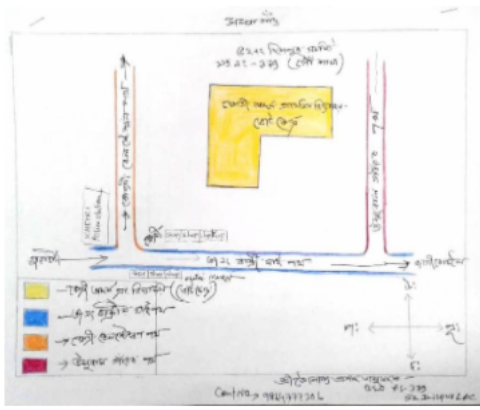

Nazri Naksha