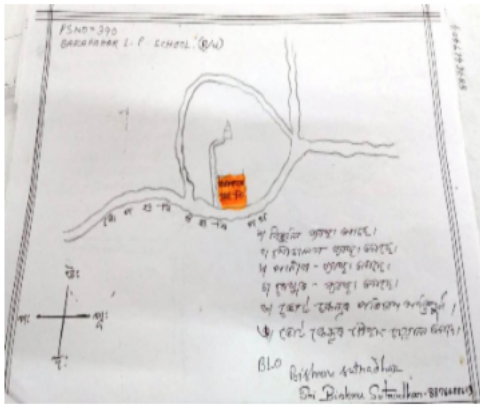

Nazri Naksha