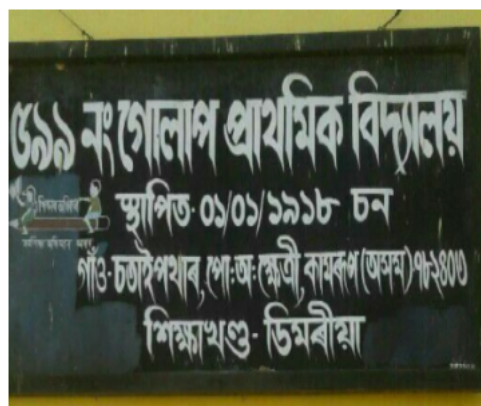

নিৰ্বাচক পঞ্জীয়ন বিষয়াৰ স্বাক্ষৰ

Nazri Naksha

Google Map View

Polling Station Building Front View

ভোটগ্ৰহন কেন্দ্ৰৰ সন্মুখৰ দৃশ্য

Cad View

Key MAP View

1 নাম : মনোজ বড়ো অন্যান্য: ধীৰাজ বড়ো ঘৰ নং : 03 বয়স : 24 লিঙ্গ : পুৰুষ	DZN1192806 ফটো উপলব্ধ	2 নাম : অনিতা গোৱালা স্বামীৰ নাম: ধনেশ্বৰ গোৱালা ঘৰ নং : 08 বয়স : 30 লিঙ্গ : মহিলা	DZN4183281 ফটো উপলব্ধ	3 নাম : কৃষ্ণা কলিতা স্বামীৰ নাম: নিগম মণ্ডল ঘৰ নং : 51 বয়স : 26 লিঙ্গ : মহিলা	DZN1319250 ফটো উপলব্ধ
4 নাম : বকুলী দাশ স্বামীৰ নাম: গোবিন্দ দাশ ঘৰ নং : 53 বয়স : 34 লিঙ্গ : মহিলা	DZN1526797 ফটো উপলব্ধ	5 নাম : লভিতা দোৱাৰী স্বামীৰ নাম: কামাল দাশ ঘৰ নং : 53 বয়স : 22 লিঙ্গ : মহিলা	DZN4308433 ফটো উপলব্ধ	6 নাম : ডেভিড গোৱালা পিতাৰ নাম: জীতেন গোৱালা ঘৰ নং : 62 বয়স : 27 লিঙ্গ : পুৰুষ	DZN4082723 ফটো উপলব্ধ
7 নাম : প্ৰিয়ংকা উৰাং মাতৃৰ নাম: সুমিত্ৰা উৰাং ঘৰ নং : 95 বয়স : 24 লিঙ্গ : মহিলা	INJ0152900 ফটো উপলব্ধ	8 নাম : মীনাক্ষী উৰাং পিতাৰ নাম: মনোজ উৰাং ঘৰ নং : 95 বয়স : 22 লিঙ্গ : মহিলা	DZN1656750 ফটো উপলব্ধ	9 নাম : পম্পি বৈশ্য পিতাৰ নাম: প্ৰদীপ বৈশ্য ঘৰ নং : 110খ বয়স : 27 লিঙ্গ : মহিলা	DZN0761593 ফটো উপলব্ধ
10 নাম : সংগীতা দাস স্বামীৰ নাম: জিতু দাস ঘৰ নং : 122 বয়স : 32 লিঙ্গ : মহিলা	DZN3965662 ফটো উপলব্ধ	11 নাম : সাবিত্ৰী কোঁৱৰ স্বামীৰ নাম: মহেশ কোঁৱৰ ঘৰ নং : 153 বয়স : 25 লিঙ্গ : মহিলা	DZN1649839 ফটো উপলব্ধ	12 নাম : ৰশ্মিতা বৈশ্য মাতৃৰ নাম: দেবকী বৈশ্য ঘৰ নং : 162 বয়স : 23 লিঙ্গ : মহিলা	DZN1333939 ফটো উপলব্ধ
13 নাম : অজয় বৰদলৈ পিতাৰ নাম: ৰামধন লালুং ঘৰ নং : 201 বয়স : 58 লিঙ্গ : পুৰুষ	DZN3314598 ফটো উপলব্ধ	14 নাম : প্ৰবিন বৰদলৈ পিতাৰ নাম: ৰামধন লালুং ঘৰ নং : 201 বয়স : 54 লিঙ্গ : পুৰুষ	DZN3314612 ফটো উপলব্ধ	15 নাম : অনিতা বৰদলৈ স্বামীৰ নাম: অজয় বৰদলৈ ঘৰ নং : 201 বয়স : 49 লিঙ্গ : মহিলা	DZN3314601 ফটো উপলব্ধ
16 নাম : গোলাপী বৰদলৈ স্বামীৰ নাম: প্ৰবিন বৰদলৈ ঘৰ নং : 201 বয়স : 39 লিঙ্গ : মহিলা	DZN3314623 ফটো উপলব্ধ	17 নাম : ৰীতাসী বৰদলৈ পিতাৰ নাম: অজয় বৰদলৈ ঘৰ নং : 201 বয়স : 33 লিঙ্গ : মহিলা	DZN3663772 ফটো উপলব্ধ	18 নাম : ডেউজী লালুং পিতাৰ নাম: অজয় লালুং ঘৰ নং : 201 বয়স : 30 লিঙ্গ : মহিলা	DZN0563619 ফটো উপলব্ধ
19 নাম : মৃদল বৰদলৈ পিতাৰ নাম: অজয় বৰদলৈ ঘৰ নং : 201 বয়স : 25 লিঙ্গ : পুৰুষ	DZN4294781 ফটো উপলব্ধ	20 নাম : দীপান্বিতা বৰদলৈ পিতাৰ নাম: প্ৰবিন বৰদলৈ ঘৰ নং : 201 বয়স : 21 লিঙ্গ : মহিলা	INJ0154617 ফটো উপলব্ধ	21 নাম : কনমাই বড়ো স্বামীৰ নাম: কেবল বড়ো ঘৰ নং : 202 বয়স : 48 লিঙ্গ : মহিলা	DZN3314645 ফটো উপলব্ধ
22 নাম : ধীৰাজ বড়ো পিতাৰ নাম: কেৱল বড়ো ঘৰ নং : 202 বয়স : 28 লিঙ্গ : পুৰুষ	DZN0933945 ফটো উপলব্ধ	23 নাম : সৌৰভ বড়ো পিতাৰ নাম: কেৱল বড়ো ঘৰ নং : 202 বয়স : 22 লিঙ্গ : পুৰুষ	DZN4294807 ফটো উপলব্ধ	24 নাম : ৰাজিব বসুমতাৰী পিতাৰ নাম: পুন্য বসুমতাৰী ঘৰ নং : 203 বয়স : 46 লিঙ্গ : পুৰুষ	DZN3314678 ফটো উপলব্ধ
25 নাম : গীতা বসুমতাৰী স্বামীৰ নাম: ৰাজিব বসুমতাৰী ঘৰ নং : 203 বয়স : 39 লিঙ্গ : মহিলা	DZN0565267 ফটো উপলব্ধ	26 নাম : নিলাক্ষী বৰা স্বামীৰ নাম: কুমুদ দাস ঘৰ নং : 203 বয়স : 28 লিঙ্গ : মহিলা	DZN3979374 ফটো উপলব্ধ	27 নাম : ধীৰেশ্বৰ ৰহাং পিতাৰ নাম: জগত ৰহাং ঘৰ নং : 205 বয়স : 67 লিঙ্গ : পুৰুষ	DZN3314758 ফটো উপলব্ধ
28 নাম : মনোৰমা ৰহাং স্বামীৰ নাম: ধীৰেশ্বৰ ৰহাং ঘৰ নং : 205 বয়স : 60 লিঙ্গ : মহিলা	DZN3314769 ফটো উপলব্ধ	29 নাম : প্ৰণবজ্যোতি ৰাহাং পিতাৰ নাম: সন্তোৰাম ৰাহাং ঘৰ নং : 205 বয়স : 36 লিঙ্গ : পুৰুষ	DZN3314805 ফটো উপলব্ধ	30 নাম : সংগীতা ৰাহাং পিতাৰ নাম: ধীৰেশ্বৰ ৰাহাং ঘৰ নং : 205 বয়স : 36 লিঙ্গ : মহিলা	DZN3663830 ফটো উপলব্ধ