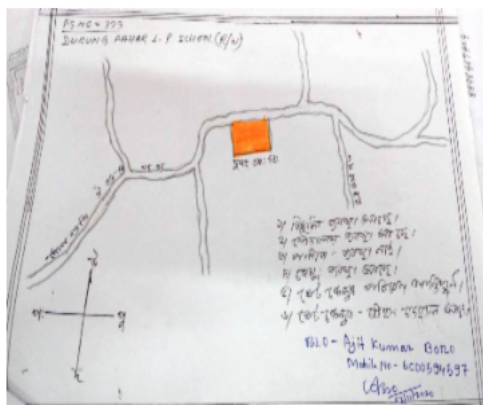

Nazri Naksha