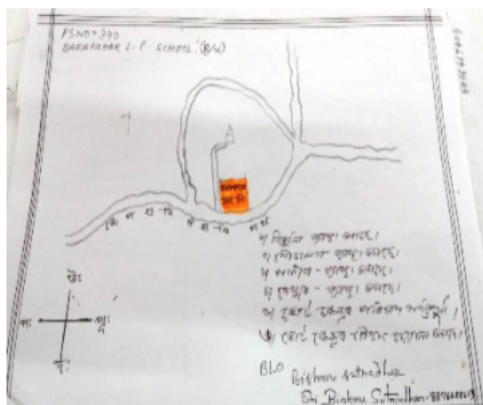

Nazri Naksha