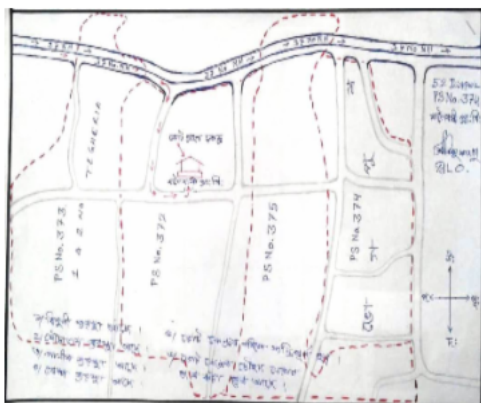

Nazri Naksha