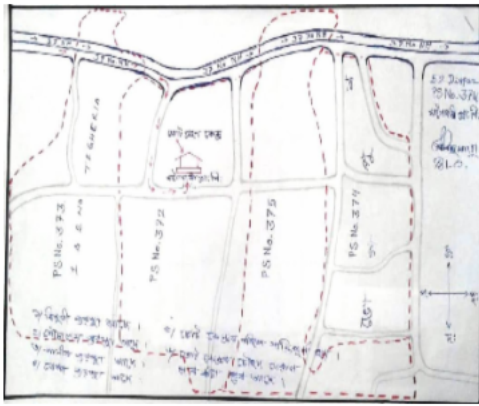

Nazri Naksha