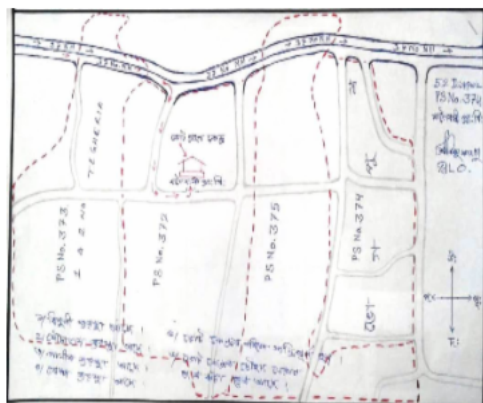

Nazri Naksha