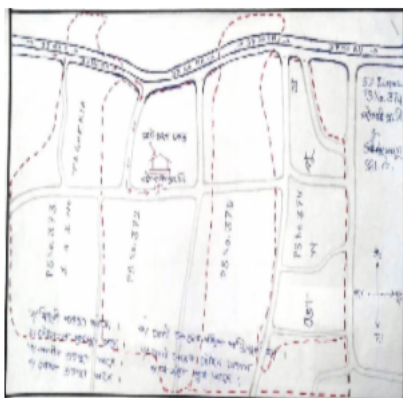

Nazri Naksha