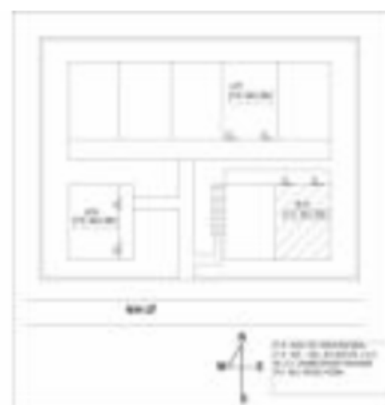

নিৰ্বাচক পঞ্জীয়ন বিষয়াৰ স্বাক্ষৰ

Nazri Naksha

Google Map View

Polling Station Building Front View

ভোটগ্ৰহন কেন্দ্ৰৰ সন্মুখৰ দৃশ্য

Cad View

Key MAP View

1 নাম : প্ৰেমাৱতী গৌড় স্বামীৰ নাম: হীৰলাল গৌড় ঘৰ নং : ১ বয়স : 77 লিঙ্গ : মহিলা	DZN3244562 ফটো উপলব্ধ	2 নাম : চন্দন সিং গৌড় মাতৃৰ নাম: হীৰলাল গৌড় ঘৰ নং : ১ বয়স : 33 লিঙ্গ : পুৰুষ	DZN0052470 ফটো উপলব্ধ	3 নাম : চুলেখা গৌড় স্বামীৰ নাম: চন্দন সিং গৌৰ ঘৰ নং : ১ বয়স : 31 লিঙ্গ : মহিলা	DZN0926071 ফটো উপলব্ধ
4 নাম : অজয় গৌড় পিতাৰ নাম: হীৰলাল গৌড় ঘৰ নং : 1 বয়স : 26 লিঙ্গ : পুৰুষ	DZN1354752 ফটো উপলব্ধ	5 নাম : পূজা গৌড় পিতাৰ নাম: হীৰা লাল গৌড় ঘৰ নং : ১ বয়স : 25 লিঙ্গ : মহিলা	DZN3749561 ফটো উপলব্ধ	6 নাম : সৰস্বতী গৌড় পিতাৰ নাম: হীৰলাল গৌড় ঘৰ নং : 1 বয়স : 21 লিঙ্গ : মহিলা	INJ0082073 ফটো উপলব্ধ
7 নাম : বিজয় ভূমিজ পিতাৰ নাম: ইন্দ্ৰ ভূমিজ ঘৰ নং : ১ক বয়স : 40 লিঙ্গ : পুৰুষ	DZN3244573 ফটো উপলব্ধ	8 নাম : শিবলাল শৰ্মা পিতাৰ নাম: মুক্তি ৰাম শৰ্মা ঘৰ নং : ২ বয়স : 72 লিঙ্গ : পুৰুষ	DZN3244584 ফটো উপলব্ধ	9 নাম : লীলাৱতী দেৱী স্বামীৰ নাম: শিবলাল শৰ্মা ঘৰ নং : ২ বয়স : 62 লিঙ্গ : মহিলা	DZN3244595 ফটো উপলব্ধ
10 নাম : দীপক শৰ্মা পিতাৰ নাম: শিৱলাল শৰ্মা ঘৰ নং : ২ বয়স : 31 লিঙ্গ : মহিলা	DZN3254328 ফটো উপলব্ধ	11 নাম : হেমেন শৰ্মা পিতাৰ নাম: শিৱলাল শৰ্মা ঘৰ নং : ২ বয়স : 31 লিঙ্গ : পুৰুষ	DZN0569111 ফটো উপলব্ধ	12 নাম : টংক শৰ্মা পিতাৰ নাম: শিৱলাল শৰ্মা ঘৰ নং : ২ বয়স : 29 লিঙ্গ : পুৰুষ	DZN0569723 ফটো উপলব্ধ
13 নাম : চন্দ্ৰা দেৱী পিতাৰ নাম: শিৱলাল শৰ্মা ঘৰ নং : ২ বয়স : 24 লিঙ্গ : মহিলা	DZN4139788 ফটো উপলব্ধ	14 নাম : জ্যোতি বড়া পিতাৰ নাম: কুশল বড়া ঘৰ নং : ২ক বয়স : 28 লিঙ্গ : মহিলা	DZN0926063 ফটো উপলব্ধ	15 নাম : গীতাজ্জলি বৰা পিতাৰ নাম: কুশল বৰা ঘৰ নং : ২ক বয়স : 23 লিঙ্গ : মহিলা	DZN4115416 ফটো উপলব্ধ
16 নাম : কুশল বড়া পিতাৰ নাম: পূৰ্ণকান্ত বড়া ঘৰ নং : ২ক বয়স : 62 লিঙ্গ : পুৰুষ	DZN3244608 ফটো উপলব্ধ	17 নাম : ৰেণুকা বড়া স্বামীৰ নাম: কুশল বড়া ঘৰ নং : ২ক বয়স : 52 লিঙ্গ : মহিলা	DZN3244619 ফটো উপলব্ধ	18 নাম : চৰিনী মেধী স্বামীৰ নাম: বলোৰাম মেধী ঘৰ নং : ৫ বয়স : 52 লিঙ্গ : মহিলা	DZN3244631 ফটো উপলব্ধ
19 নাম : ৰুমিতা মেধি পিতাৰ নাম: বলোৰাম মেধি ঘৰ নং : ৫ বয়স : 33 লিঙ্গ : মহিলা	DZN3254339 ফটো উপলব্ধ	20 নাম : জ্যোতিকা মেধী পিতাৰ নাম: বলোৰাম মেধী ঘৰ নং : ৫ বয়স : 28 লিঙ্গ : মহিলা	DZN0321638 ফটো উপলব্ধ	21 নাম : জমি মেধী পিতাৰ নাম: বলোৰাম মেধী ঘৰ নং : ৫ বয়স : 24 লিঙ্গ : মহিলা	DZN4115622 ফটো উপলব্ধ
22 নাম : লক্ষ্য বৈশ্য দাস স্বামীৰ নাম: ৰামেশ্বৰ দাস ঘৰ নং : ৫ক বয়স : 50 লিঙ্গ : মহিলা	DZN0926261 ফটো উপলব্ধ	23 নাম : নিৰ্মলা দাস মাতৃৰ নাম: ইংৰাজী বালা দাস ঘৰ নং : ৫ক বয়স : 43 লিঙ্গ : মহিলা	DZN3250326 ফটো উপলব্ধ	24 নাম : দীপজ্যোতি দাস পিতাৰ নাম: ৰামেশ্বৰ দাস ঘৰ নং : ৫ক বয়স : 31 লিঙ্গ : পুৰুষ	DZN0926287 ফটো উপলব্ধ
25 নাম : ইংৰাজী বালা দাস স্বামীৰ নাম: মহানন্দ দাস ঘৰ নং : ৫ক বয়স : 82 লিঙ্গ : মহিলা	DZN3244642 ফটো উপলব্ধ	26 নাম : বাবুল দাস পিতাৰ নাম: মহানন্দ দাস ঘৰ নং : ৫ক বয়স : 52 লিঙ্গ : পুৰুষ	DZN3244653 ফটো উপলব্ধ	27 নাম : অষ্টলাল দাস পিতাৰ নাম: মহানন্দ দাস ঘৰ নং : ৫ক বয়স : 40 লিঙ্গ : মহিলা	DZN3244664 ফটো উপলব্ধ
28 নাম : জয়া দাস স্বামীৰ নাম: বাবুল দাশ ঘৰ নং : ৫ক বয়স : 37 লিঙ্গ : মহিলা	DZN3244675 ফটো উপলব্ধ	29 নাম : ধৰ্মেশ্বৰ বৈশ্য পিতাৰ নাম: খগেশ্বৰ বৈশ্য ঘৰ নং : ৬ বয়স : 54 লিঙ্গ : পুৰুষ	DZN3244686 ফটো উপলব্ধ	30 নাম : বীৰেন বৈশ্য পিতাৰ নাম: খগেশ্বৰ বৈশ্য ঘৰ নং : ৬ বয়স : 50 লিঙ্গ : পুৰুষ	DZN3244697 ফটো উপলব্ধ