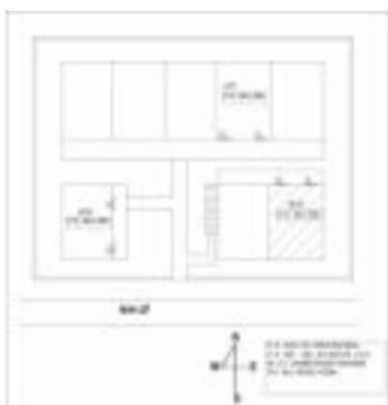

নিৰ্বাচক পঞ্জীয়ন বিষয়াৰ স্বাক্ষৰ

Nazri Naksha

Google Map View

Polling Station Building Front View

ভোটগ্ৰহন কেন্দ্ৰৰ সন্মুখৰ দৃশ্য

Cad View

Key MAP View

1 নাম : প্ৰেমাৱতী গৌড় স্বামীৰ নাম: হীৰলাল গৌড় ঘৰ নং : ১ বয়স : 77 লিঙ্গ : মহিলা	DZN3244562 ফটো উপলব্ধ	2 নাম : চন্দন সিং গৌড় মাতৃৰ নাম: হীৰলাল গৌড় ঘৰ নং : ১ বয়স : 33 লিঙ্গ : পুৰুষ	DZN0052470 ফটো উপলব্ধ	3 নাম : চুলেখা গৌড় স্বামীৰ নাম: চন্দন সিং গৌৰ ঘৰ নং : ১ বয়স : 31 লিঙ্গ : মহিলা	DZN0926071 ফটো উপলব্ধ
4 নাম : অজয় গৌড় পিতাৰ নাম: হীৰলাল গৌড় ঘৰ নং : 1 বয়স : 26 লিঙ্গ : পুৰুষ	DZN1354752 ফটো উপলব্ধ	5 নাম : পূজা গৌড় পিতাৰ নাম: হীৰা লাল গৌড় ঘৰ নং : ১ বয়স : 25 লিঙ্গ : মহিলা	DZN3749561 ফটো উপলব্ধ	6 নাম : সৰস্বতী গৌড় পিতাৰ নাম: হীৰলাল গৌড় ঘৰ নং : 1 বয়স : 21 লিঙ্গ : মহিলা	INJ0082073 ফটো উপলব্ধ
7 নাম : বিজয় ভূমিজ পিতাৰ নাম: ইন্দ্ৰ ভূমিজ ঘৰ নং : ১ক বয়স : 40 লিঙ্গ : পুৰুষ	DZN3244573 ফটো উপলব্ধ	8 নাম : শিবলাল শৰ্মা পিতাৰ নাম: মুক্তি ৰাম শৰ্মা ঘৰ নং : ২ বয়স : 72 লিঙ্গ : পুৰুষ	DZN3244584 ফটো উপলব্ধ	9 নাম : লীলাৱতী দেৱী স্বামীৰ নাম: শিবলাল শৰ্মা ঘৰ নং : ২ বয়স : 62 লিঙ্গ : মহিলা	DZN3244595 ফটো উপলব্ধ
10 নাম : দীপক শৰ্মা পিতাৰ নাম: শিৱলাল শৰ্মা ঘৰ নং : ২ বয়স : 31 লিঙ্গ : মহিলা	DZN3254328 ফটো উপলব্ধ	11 নাম : হেমেন শৰ্মা পিতাৰ নাম: শিৱলাল শৰ্মা ঘৰ নং : ২ বয়স : 31 লিঙ্গ : পুৰুষ	DZN0569111 ফটো উপলব্ধ	12 নাম : টংক শৰ্মা পিতাৰ নাম: শিৱলাল শৰ্মা ঘৰ নং : ২ বয়স : 29 লিঙ্গ : পুৰুষ	DZN0569723 ফটো উপলব্ধ
13 নাম : চন্দ্ৰা দেৱী পিতাৰ নাম: শিৱলাল শৰ্মা ঘৰ নং : ২ বয়স : 24 লিঙ্গ : মহিলা	DZN4139788 ফটো উপলব্ধ	14 নাম : জ্যোতি বড়া পিতাৰ নাম: কুশল বড়া ঘৰ নং : ২ক বয়স : 28 লিঙ্গ : মহিলা	DZN0926063 ফটো উপলব্ধ	15 নাম : গীতাজ্জলি বৰা পিতাৰ নাম: কুশল বৰা ঘৰ নং : ২ক বয়স : 23 লিঙ্গ : মহিলা	DZN4115416 ফটো উপলব্ধ
16 নাম : কুশল বড়া পিতাৰ নাম: পূৰ্ণকান্ত বড়া ঘৰ নং : ২ক বয়স : 62 লিঙ্গ : পুৰুষ	DZN3244608 ফটো উপলব্ধ	17 নাম : ৰেণুকা বড়া স্বামীৰ নাম: কুশল বড়া ঘৰ নং : ২ক বয়স : 52 লিঙ্গ : মহিলা	DZN3244619 ফটো উপলব্ধ	18 নাম : চৰিনী মেধী স্বামীৰ নাম: বলোৰাম মেধী ঘৰ নং : ৫ বয়স : 52 লিঙ্গ : মহিলা	DZN3244631 ফটো উপলব্ধ
19 নাম : ৰুমিতা মেধি পিতাৰ নাম: বলোৰাম মেধি ঘৰ নং : ৫ বয়স : 33 লিঙ্গ : মহিলা	DZN3254339 ফটো উপলব্ধ	20 নাম : জ্যোতিকা মেধী পিতাৰ নাম: বলোৰাম মেধী ঘৰ নং : ৫ বয়স : 28 লিঙ্গ : মহিলা	DZN0321638 ফটো উপলব্ধ	21 নাম : জমি মেধী পিতাৰ নাম: বলোৰাম মেধী ঘৰ নং : ৫ বয়স : 24 লিঙ্গ : মহিলা	DZN4115622 ফটো উপলব্ধ
22 নাম : লক্ষ্য বৈশ্য দাস স্বামীৰ নাম: ৰামেশ্বৰ দাস ঘৰ নং : ৫ক বয়স : 50 লিঙ্গ : মহিলা	DZN0926261 ফটো উপলব্ধ	23 নাম : নিৰ্মলা দাস মাতৃৰ নাম: ইংৰাজী বালা দাস ঘৰ নং : ৫ক বয়স : 43 লিঙ্গ : মহিলা	DZN3250326 ফটো উপলব্ধ	24 নাম : দীপজ্যোতি দাস পিতাৰ নাম: ৰামেশ্বৰ দাস ঘৰ নং : ৫ক বয়স : 31 লিঙ্গ : পুৰুষ	DZN0926287 ফটো উপলব্ধ
25 নাম : ইংৰাজী বালা দাস স্বামীৰ নাম: মহানন্দ দাস ঘৰ নং : ৫ক বয়স : 82 লিঙ্গ : মহিলা	DZN3244642 ফটো উপলব্ধ	26 নাম : বাবুল দাস পিতাৰ নাম: মহানন্দ দাস ঘৰ নং : ৫ক বয়স : 52 লিঙ্গ : পুৰুষ	DZN3244653 ফটো উপলব্ধ	27 নাম : অষ্টলাল দাস পিতাৰ নাম: মহানন্দ দাস ঘৰ নং : ৫ক বয়স : 40 লিঙ্গ : মহিলা	DZN3244664 ফটো উপলব্ধ
28 নাম : জয়া দাস স্বামীৰ নাম: বাবুল দাশ ঘৰ নং : ৫ক বয়স : 37 লিঙ্গ : মহিলা	DZN3244675 ফটো উপলব্ধ	29 নাম : ধৰ্মেশ্বৰ বৈশ্য পিতাৰ নাম: খগেশ্বৰ বৈশ্য ঘৰ নং : ৬ বয়স : 54 লিঙ্গ : পুৰুষ	DZN3244686 ফটো উপলব্ধ	30 নাম : বীৰেন বৈশ্য পিতাৰ নাম: খগেশ্বৰ বৈশ্য ঘৰ নং : ৬ বয়স : 50 লিঙ্গ : পুৰুষ	DZN3244697 ফটো উপলব্ধ