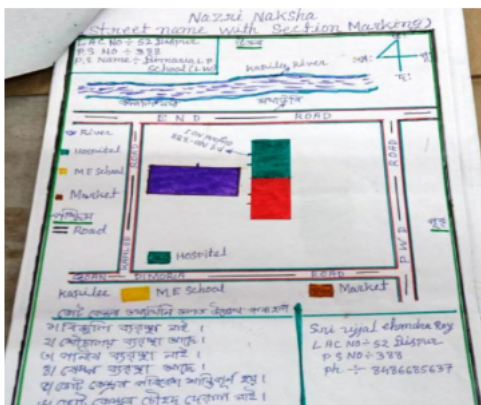

Nazri Naksha