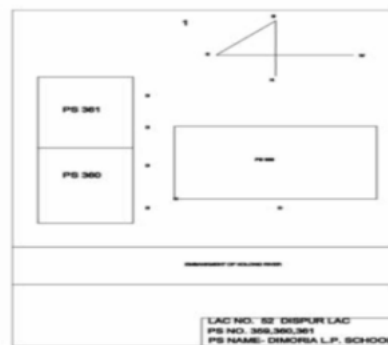

নিৰ্বাচক পঞ্জীয়ন বিষয়াৰ স্বাক্ষৰ

Nazri Naksha

Google Map View

Polling Station Building Front View

ভোটগ্ৰহন কেন্দ্ৰৰ সন্মুখৰ দৃশ্য

Cad View

Key MAP View

1 নাম : উজ্জল নন্দন কাকতি পিতাৰ নাম: উৎপল কাকতি ঘৰ নং : 0 বয়স : 21 লিঙ্গ : পুৰুষ	DZN4296661 ফটো উপলব্ধ	2 নাম : আকাশ লোহাৰ পিতাৰ নাম: বাৰ্জেশ লোহাৰ ঘৰ নং : 00 বয়স : 20 লিঙ্গ : পুৰুষ	INJ0116913 ফটো উপলব্ধ	3 নাম : প্ৰণতি মাস্তা স্বামীৰ নাম: বটেশ্বৰ মাস্তা ঘৰ নং : 1 বয়স : 57 লিঙ্গ : মহিলা	DZN3264571 ফটো উপলব্ধ
4 নাম : অমল মাস্তা পিতাৰ নাম: বটেশ্বৰ মাস্তা ঘৰ নং : 1 বয়স : 37 লিঙ্গ : পুৰুষ	DZN3264582 ফটো উপলব্ধ	5 নাম : বিমল মাস্তা মাতৃৰ নাম: প্ৰণতি মাস্তা ঘৰ নং : 1 বয়স : 35 লিঙ্গ : পুৰুষ	DZN3264560 ফটো উপলব্ধ	6 নাম : অঞ্জুমনি মাস্তা পিতাৰ নাম: নূমল চন্দ্ৰ মাস্তা ঘৰ নং : 1 বয়স : 34 লিঙ্গ : মহিলা	DZN0466938 ফটো উপলব্ধ
7 নাম : নৱনীতা দেৱী মাতৃৰ নাম: জিতা দেৱী ঘৰ নং : 01 বয়স : 22 লিঙ্গ : মহিলা	DZN1610468 ফটো উপলব্ধ	8 নাম : মিথি বড়ো স্বামীৰ নাম: দ্বিপেন বড়ো ঘৰ নং : 2 বয়স : 57 লিঙ্গ : মহিলা	DZN3264606 ফটো উপলব্ধ	9 নাম : হেমন্ত বড়ো পিতাৰ নাম: দ্বিপেন বড়ো ঘৰ নং : 2 বয়স : 36 লিঙ্গ : পুৰুষ	DZN0560219 ফটো উপলব্ধ
10 নাম : দণ্ডী বড়ো পিতাৰ নাম: দ্বিপেন বড়ো ঘৰ নং : 2 বয়স : 35 লিঙ্গ : পুৰুষ	DZN0560318 ফটো উপলব্ধ	11 নাম : অৰুন চাংমা পিতাৰ নাম: হনুক চাংমা ঘৰ নং : 03 বয়স : 22 লিঙ্গ : পুৰুষ	INJ0052761 ফটো উপলব্ধ	12 নাম : তৰুন চাংমা পিতাৰ নাম: হনুক চাংমা ঘৰ নং : 03 বয়স : 20 লিঙ্গ : পুৰুষ	INJ0053561 ফটো উপলব্ধ
13 নাম : নিৰ্মল মাস্তা পিতাৰ নাম: পেৰেং মাস্তা ঘৰ নং : 6 বয়স : 58 লিঙ্গ : পুৰুষ	DZN3264639 ফটো উপলব্ধ	14 নাম : বিনু মাস্তা স্বামীৰ নাম: নিৰ্মল মাস্তা ঘৰ নং : 6 বয়স : 49 লিঙ্গ : মহিলা	DZN3264640 ফটো উপলব্ধ	15 নাম : ধন চন্দ্ৰ মাস্তা পিতাৰ নাম: পূৰ্ণ মাস্তা ঘৰ নং : 6 বয়স : 48 লিঙ্গ : পুৰুষ	DZN3264651 ফটো উপলব্ধ
16 নাম : স্ক্ৰেশ্বৰ মাস্তা পিতাৰ নাম: পূৰ্ণ মাস্তা ঘৰ নং : 6 বয়স : 41 লিঙ্গ : পুৰুষ	DZN3264673 ফটো উপলব্ধ	17 নাম : মিৰা মাস্তা পিতাৰ নাম: পূৰ্ণ মাস্তা ঘৰ নং : 6 বয়স : 39 লিঙ্গ : মহিলা	DZN3264662 ফটো উপলব্ধ	18 নাম : মিন্টু মাস্তা পিতাৰ নাম: পূৰ্ণ মাস্তা ঘৰ নং : 6 বয়স : 37 লিঙ্গ : পুৰুষ	DZN3271054 ফটো উপলব্ধ
19 নাম : বাৰ্জেশ্বৰী মাস্তা পিতাৰ নাম: নিৰ্মল মাস্তা ঘৰ নং : 6 বয়স : 29 লিঙ্গ : মহিলা	DZN0928473 ফটো উপলব্ধ	20 নাম : ৰিতুমনি কোৱৰ মাস্তা স্বামীৰ নাম: মিন্টু মাস্তা ঘৰ নং : 6 বয়স : 27 লিঙ্গ : মহিলা	DZN0690925 ফটো উপলব্ধ	21 নাম : ৰশ্মি মাস্তা পিতাৰ নাম: নিৰ্মল মাস্তা ঘৰ নং : 6 বয়স : 26 লিঙ্গ : মহিলা	DZN0953141 ফটো উপলব্ধ
22 নাম : শুভেশ্বৰী দলৈ স্বামীৰ নাম: মহাবীৰ বসুমাতাৰি ঘৰ নং : 9 বয়স : 60 লিঙ্গ : মহিলা	DZN3264719 ফটো উপলব্ধ	23 নাম : শুক্ৰেশ্বৰ দলৈ মাতৃৰ নাম: শুভেশ্বৰী দলৈ ঘৰ নং : 9 বয়স : 35 লিঙ্গ : পুৰুষ	DZN3264708 ফটো উপলব্ধ	24 নাম : ৰেখামণি দলৈ স্বামীৰ নাম: শুক্ৰেশ্বৰ বৰদলৈ ঘৰ নং : 9 বয়স : 27 লিঙ্গ : মহিলা	DZN0953208 ফটো উপলব্ধ
25 নাম : অম্বিকা দলৈ মাতৃৰ নাম: শুভেশ্বৰী দলৈ ঘৰ নং : 9 বয়স : 25 লিঙ্গ : মহিলা	DZN0953125 ফটো উপলব্ধ	26 নাম : বিদ্যাধৰ পাটৰ পিতাৰ নাম: অক্ষয় পাটৰ ঘৰ নং : 8 বয়স : 64 লিঙ্গ : পুৰুষ	DZN3264753 ফটো উপলব্ধ	27 নাম : অবলা পাতৰ পিতাৰ নাম: অক্ষয় পাটৰ ঘৰ নং : 8 বয়স : 50 লিঙ্গ : মহিলা	DZN3264720 ফটো উপলব্ধ
28 নাম : অলকা ডেকা পাটৰ স্বামীৰ নাম: ৰূপম পাটৰ ঘৰ নং : 8 বয়স : 37 লিঙ্গ : মহিলা	DZN1132257 ফটো উপলব্ধ	29 নাম : হৃদয়া কেলেং বৰদলৈ স্বামীৰ নাম: বকুল বৰদলৈ ঘৰ নং : 9 বয়স : 43 লিঙ্গ : মহিলা	DZN3264764 ফটো উপলব্ধ	30 নাম : পূৰ্ণিমা দাস বৰদলৈ স্বামীৰ নাম: বিকু বৰদলৈ ঘৰ নং : 9 বয়স : 27 লিঙ্গ : মহিলা	DZN3988185 ফটো উপলব্ধ