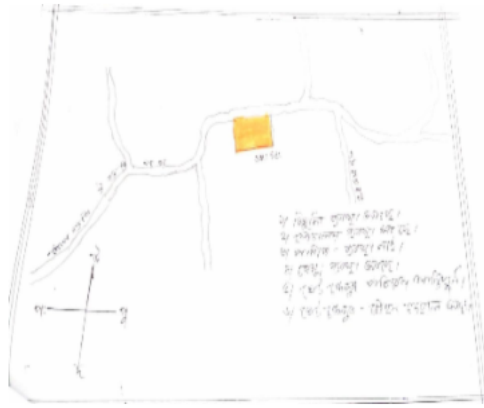

Nazri Naksha