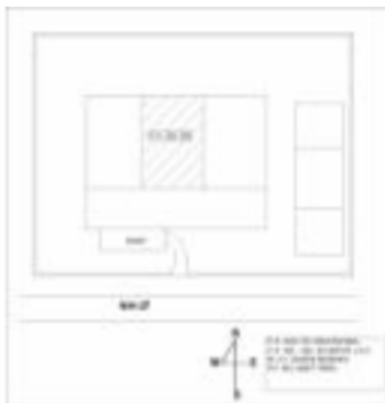

নিৰ্বাচক পঞ্জীয়ন বিষয়াৰ স্বাক্ষৰ

Nazri Naksha

Google Map View

Polling Station Building Front View

ভোটগ্ৰহন কেন্দ্ৰৰ সন্মুখৰ দৃশ্য

Cad View

Key MAP View

বিধানসভা সমষ্টিৰ নম্বৰ আৰু নাম : 34-ডিমৰীয়া
অংশৰ নম্বৰ আৰু নাম : 1-উলনী (অংশ) ধৰবাম (অংশ) তামহলং (অংশ)