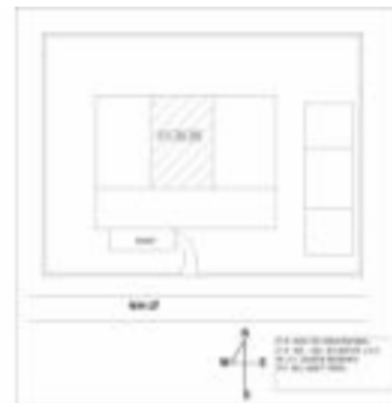

নিৰ্বাচক পঞ্জীয়ন বিষয়াৰ স্বাক্ষৰ

Nazri Naksha

Google Map View

Polling Station Building Front View

ভোটগ্ৰহন কেন্দ্ৰৰ সন্মুখৰ দৃশ্য

Cad View

Key MAP View

বিধানসভা সমষ্টিৰ নম্বৰ আৰু নাম : 34-ডিমৰীয়া
অংশৰ নম্বৰ আৰু নাম : 1-উলনী (অংশ) ধৰবাম (অংশ) তামহলং (অংশ)