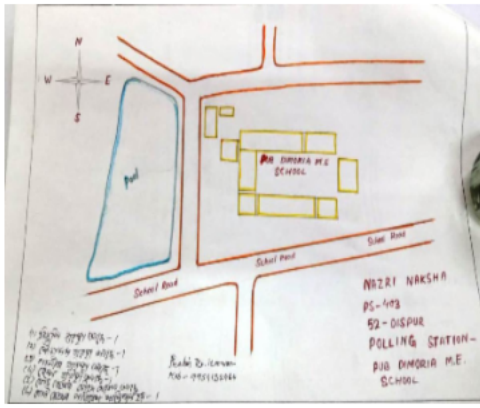

Nazri Naksha