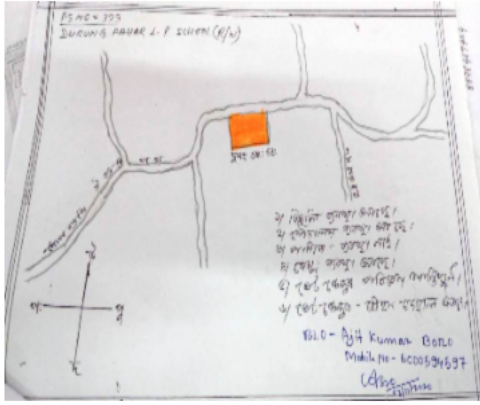

Nazri Naksha