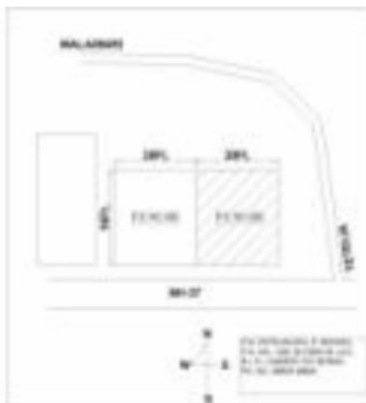

নিৰ্বাচক পঞ্জীয়ন বিষয়াৰ স্বাক্ষৰ

Nazri Naksha

Google Map View

Polling Station Building Front View

ভোটগ্ৰহন কেন্দ্ৰৰ সন্মুখৰ দৃশ্য

Cad View

Key MAP View