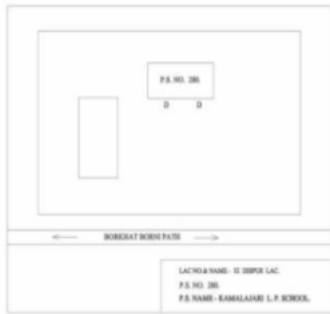

নিৰ্বাচক পঞ্জীয়ন বিষয়াৰ স্বাক্ষৰ

Nazri Naksha

Google Map View

Polling Station Building Front View

ভোটগ্ৰহন কেন্দ্ৰৰ সন্মুখৰ দৃশ্য

Cad View

Key MAP View

1 নাম : বিসকা দাস স্বামীৰ নাম: লালমোহন দাস ঘৰ নং : 2 বয়স : 77 লিঙ্গ : মহিলা	DZN3344669 ফটো উপলব্ধ	2 নাম : সুশীলা দাস স্বামীৰ নাম: শশীমোহন দাস ঘৰ নং : 2 বয়স : 62 লিঙ্গ : মহিলা	DZN3344658 ফটো উপলব্ধ	3 নাম : বিমল দাস পিতাৰ নাম: লালমোহন দাস ঘৰ নং : 2 বয়স : 52 লিঙ্গ : পুৰুষ	DZN3344670 ফটো উপলব্ধ
4 নাম : মানিক বিশ্বাস পিতাৰ নাম: জগবন্ধু বিশ্বাস ঘৰ নং : 2 বয়স : 46 লিঙ্গ : পুৰুষ	DZN3344625 ফটো উপলব্ধ	5 নাম : সুৰধনি দাস স্বামীৰ নাম: বিমল দাস ঘৰ নং : 2 বয়স : 44 লিঙ্গ : মহিলা	DZN3344681 ফটো উপলব্ধ	6 নাম : দুলাল দাস পিতাৰ নাম: শশীমোহন দাস ঘৰ নং : 2 বয়স : 44 লিঙ্গ : পুৰুষ	DZN3344705 ফটো উপলব্ধ
7 নাম : নিৰ্মল দাস পিতাৰ নাম: লালমোহন দাস ঘৰ নং : 2 বয়স : 42 লিঙ্গ : পুৰুষ	DZN3344692 ফটো উপলব্ধ	8 নাম : সত্য বিশ্বাস স্বামীৰ নাম: মানিক বিশ্বাস ঘৰ নং : 2 বয়স : 42 লিঙ্গ : মহিলা	DZN3344636 ফটো উপলব্ধ	9 নাম : বিৰবল দাস পিতাৰ নাম: লালমোহন দাস ঘৰ নং : 2 বয়স : 38 লিঙ্গ : পুৰুষ	INJ0150003 ফটো উপলব্ধ
10 নাম : মায়াকাণী দাস স্বামীৰ নাম: দুলাল দাস ঘৰ নং : 2 বয়স : 32 লিঙ্গ : মহিলা	DZN3352281 ফটো উপলব্ধ	11 নাম : অনীতা দাস স্বামীৰ নাম: বিৰবল দাস ঘৰ নং : 2 বয়স : 31 লিঙ্গ : মহিলা	DZN4260436 ফটো উপলব্ধ	12 নাম : নিৰ্মালি বিশ্বাস দাস স্বামীৰ নাম: নিৰ্মল দাস ঘৰ নং : 2 বয়স : 30 লিঙ্গ : মহিলা	DZN0909036 ফটো উপলব্ধ
13 নাম : অনিমা দাস বিশ্বাস স্বামীৰ নাম: বিমল বিশ্বাস ঘৰ নং : 2 বয়স : 25 লিঙ্গ : মহিলা	DZN4107223 ফটো উপলব্ধ	14 নাম : চঞ্চলা দাস পিতাৰ নাম: বিমল দাস ঘৰ নং : 2 বয়স : 21 লিঙ্গ : মহিলা	INJ0097675 ফটো উপলব্ধ	15 নাম : বিকাশ বিশ্বাস পিতাৰ নাম: মানিক বিশ্বাস ঘৰ নং : 2 বয়স : 19 লিঙ্গ : পুৰুষ	INJ0098418 ফটো উপলব্ধ
16 নাম : বিমল বিশ্বাস পিতাৰ নাম: বিশ্বজিত বিশ্বাস ঘৰ নং : 2B বয়স : 29 লিঙ্গ : পুৰুষ	DZN0907584 ফটো উপলব্ধ	17 নাম : সুনিল বিশ্বাস পিতাৰ নাম: জগবন্ধু বিশ্বাস ঘৰ নং : 2গ বয়স : 62 লিঙ্গ : পুৰুষ	DZN3344614 ফটো উপলব্ধ	18 নাম : দিগাম্বৰ বিশ্বাস পিতাৰ নাম: জগবন্ধু বিশ্বাস ঘৰ নং : 2ক বয়স : 54 লিঙ্গ : পুৰুষ	DZN3344727 ফটো উপলব্ধ
19 নাম : বিশ্বজিত বিশ্বাস পিতাৰ নাম: জগবন্ধু বিশ্বাস ঘৰ নং : 2খ বয়স : 52 লিঙ্গ : পুৰুষ	DZN3344749 ফটো উপলব্ধ	20 নাম : পূৰ্ণিমা বিশ্বাস স্বামীৰ নাম: ডিগাম্বৰ বিশ্বাস ঘৰ নং : 2ক বয়স : 50 লিঙ্গ : মহিলা	DZN3344738 ফটো উপলব্ধ	21 নাম : মাধবী বিশ্বাস স্বামীৰ নাম: বিশ্বজিত বিশ্বাস ঘৰ নং : 2খ বয়স : 45 লিঙ্গ : মহিলা	DZN3344750 ফটো উপলব্ধ
22 নাম : যোগমায়া দাস স্বামীৰ নাম: অধিৰ দাস ঘৰ নং : 8 বয়স : 57 লিঙ্গ : মহিলা	DZN3344772 ফটো উপলব্ধ	23 নাম : কুমুদ বৰুণ দাস পিতাৰ নাম: অধিৰ দাস ঘৰ নং : 8 বয়স : 30 লিঙ্গ : পুৰুষ	DZN0909010 ফটো উপলব্ধ	24 নাম : ৰাম চৰণ দাস মাতৃৰ নাম: সমাণি দাস ঘৰ নং : 8 বয়স : 26 লিঙ্গ : পুৰুষ	DZN4097945 ফটো উপলব্ধ
25 নাম : সামনি দাস স্বামীৰ নাম: সুবল দাস ঘৰ নং : 8ঘ বয়স : 50 লিঙ্গ : মহিলা	DZN3344829 ফটো উপলব্ধ	26 নাম : বিনোদিনী দাস স্বামীৰ নাম: নিৰদ দাস ঘৰ নং : ৫ বয়স : 67 লিঙ্গ : মহিলা	DZN3344852 ফটো উপলব্ধ	27 নাম : সৰস্বতী দাস স্বামীৰ নাম: ক্ষীৰোদ দাস ঘৰ নং : ৫ বয়স : 62 লিঙ্গ : মহিলা	DZN3344830 ফটো উপলব্ধ
28 নাম : জয়চৰন দাস মাতৃৰ নাম: নিৰদ চন্দ্ৰ দাস ঘৰ নং : ৫ বয়স : 30 লিঙ্গ : পুৰুষ	DZN0908426 ফটো উপলব্ধ	29 নাম : সুমিত্ৰা সুব্ৰধৰ দাস স্বামীৰ নাম: জয়চৰন দাস ঘৰ নং : ৫ বয়স : 30 লিঙ্গ : মহিলা	DZN4097556 ফটো উপলব্ধ	30 নাম : নিখিল দাস পিতাৰ নাম: অমূল্য দাস ঘৰ নং : ৭ বয়স : 54 লিঙ্গ : পুৰুষ	DZN3344921 ফটো উপলব্ধ