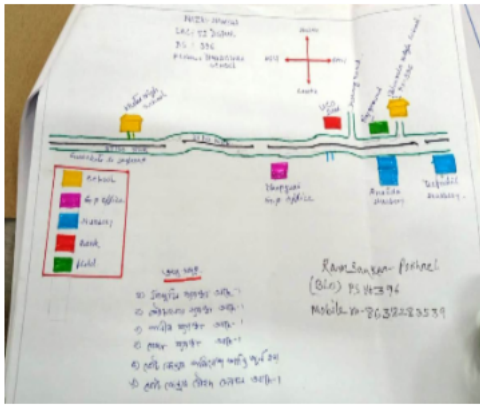

Nazri Naksha