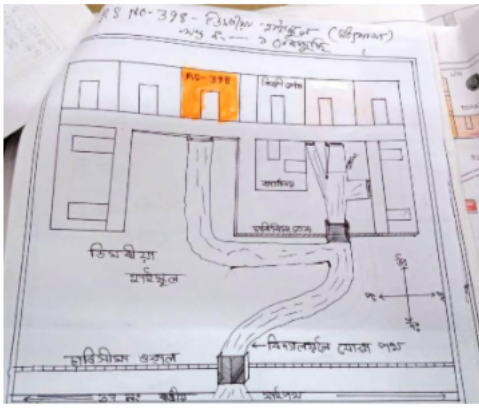

Nazri Naksha