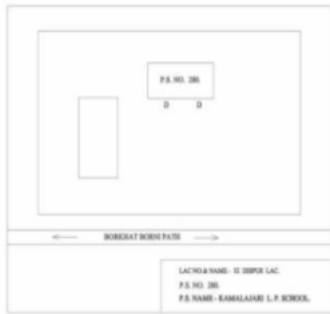

Nazri Naksha

Google Map View

Polling Station Building Front View

ভোটগ্ৰহন কেন্দ্ৰৰ সন্মুখৰ দৃশ্য

Cad View

Key MAP View