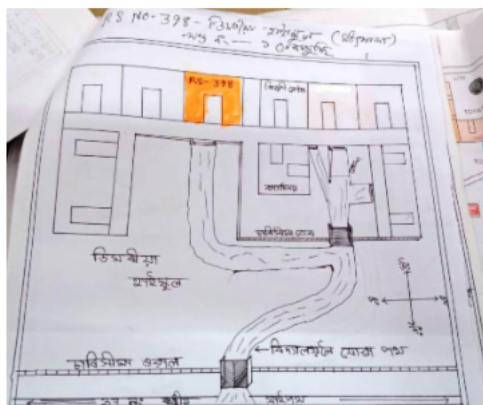

Nazri Naksha