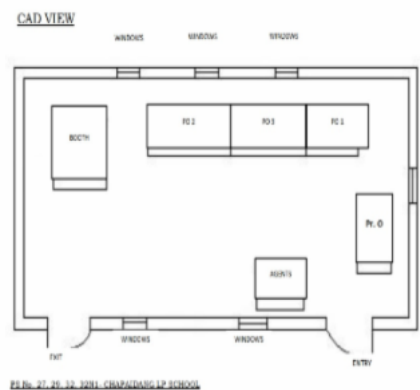

নিৰ্বাচক পঞ্জীয়ন বিষয়াৰ স্বাক্ষৰ

Nazri Naksha

Google Map View

Polling Station Building Front View

ভোটগ্ৰহন কেন্দ্ৰৰ সন্মুখৰ দৃশ্য

Cad View

Key MAP View

1 নাম : চিত্তৰঞ্জন কাকতি পিতাৰ নাম: সুধন কাকতি ঘৰ নং : 0 বয়স : 54 লিঙ্গ : পুৰুষ	DZN0002758 ফটো উপলব্ধ	2 নাম : উতপল গোস্বামী পিতাৰ নাম: মহেশ গোস্বামী ঘৰ নং : 00 বয়স : 47 লিঙ্গ : পুৰুষ	CGJ1614693 ফটো উপলব্ধ	3 নাম : চন্দন গিৰি পিতাৰ নাম: জনাৰ্ধন গিৰি ঘৰ নং : 00 বয়স : 35 লিঙ্গ : পুৰুষ	INJ0014720 ফটো উপলব্ধ
4 নাম : ৰমা সমদ্ৰা স্বামীৰ নাম: শুখলাল সমদ্ৰা ঘৰ নং : 01 বয়স : 63 লিঙ্গ : মহিলা	LQZ2047145 ফটো উপলব্ধ	5 নাম : পাৰেশ কুমাৰ পিতাৰ নাম: ধীৰামল কুমাৰ ঘৰ নং : 01 বয়স : 48 লিঙ্গ : পুৰুষ	HBP7944301 ফটো উপলব্ধ	6 নাম : শিল্পীকা বৰ্মন সমদ্ৰা পিতাৰ নাম: নগেন বৰ্মন ঘৰ নং : 01 বয়স : 43 লিঙ্গ : মহিলা	LQZ1547166 ফটো উপলব্ধ
7 নাম : জ্যোতিমা লহকৰ পিতাৰ নাম: সহদেৱ লহকৰ ঘৰ নং : 1 বয়স : 41 লিঙ্গ : মহিলা	DZN1153444 ফটো উপলব্ধ	8 নাম : প্ৰমোদ দাস পিতাৰ নাম: ৰামজি দাস ঘৰ নং : 1 বয়স : 40 লিঙ্গ : পুৰুষ	LQZ4242017 ফটো উপলব্ধ	9 নাম : প্ৰদীপ সমদ্ৰা পিতাৰ নাম: শুখলাল সমদ্ৰা ঘৰ নং : 01 বয়স : 39 লিঙ্গ : পুৰুষ	LQZ2060277 ফটো উপলব্ধ
10 নাম : অশোক ডেকা পিতাৰ নাম: ৰবিন ডেকা ঘৰ নং : 01 বয়স : 27 লিঙ্গ : পুৰুষ	DZN0719740 ফটো উপলব্ধ	11 নাম : ৰঞ্জন সৰকাৰ পিতাৰ নাম: পাৰিমল সৰকাৰ ঘৰ নং : 01 বয়স : 25 লিঙ্গ : পুৰুষ	DZN3789633 ফটো উপলব্ধ	12 নাম : জগবন্ধু চৰকাৰ পিতাৰ নাম: উমাচৰণ চৰকাৰ ঘৰ নং : 02 বয়স : 74 লিঙ্গ : পুৰুষ	DZN0011009 ফটো উপলব্ধ
13 নাম : জীতেন দাস পিতাৰ নাম: হৰিহৰ দাস ঘৰ নং : 2 বয়স : 65 লিঙ্গ : পুৰুষ	DZN4941075 ফটো উপলব্ধ	14 নাম : জনমণি বৰা স্বামীৰ নাম: প্ৰভাত বৰা ঘৰ নং : 3 বয়স : 45 লিঙ্গ : মহিলা	DZN3965936 ফটো উপলব্ধ	15 নাম : দিলিপ দাস পিতাৰ নাম: পদ্মাৰাম দাস ঘৰ নং : 8 বয়স : 44 লিঙ্গ : পুৰুষ	DZN4172011 ফটো উপলব্ধ
16 নাম : স্বৰ্ণলতা ডেকা দাস স্বামীৰ নাম: দিলীপ দাস ঘৰ নং : 8 বয়স : 38 লিঙ্গ : মহিলা	DZN0593392 ফটো উপলব্ধ	17 নাম : উৰ্মিলা কোছ পিতাৰ নাম: ফুকন ৰাজ বংশী ঘৰ নং : 5 বয়স : 31 লিঙ্গ : মহিলা	DZN1294925 ফটো উপলব্ধ	18 নাম : জেউটী বৰ্মন পিতাৰ নাম: নৰেন্দ্ৰ বৰ্মন ঘৰ নং : 5 বয়স : 29 লিঙ্গ : মহিলা	DZN3965902 ফটো উপলব্ধ
19 নাম : পাৰুল দাস স্বামীৰ নাম: জীতেন দাস ঘৰ নং : 6 বয়স : 52 লিঙ্গ : মহিলা	DZN4942761 ফটো উপলব্ধ	20 নাম : খগেন চন্দ্ৰ ডেকা পিতাৰ নাম: সুৰেন চন্দ্ৰ ডেকা ঘৰ নং : 9 বয়স : 54 লিঙ্গ : পুৰুষ	DZN0592600 ফটো উপলব্ধ	21 নাম : কমল চৌধুৰী পিতাৰ নাম: প্ৰফুল্ল চৌধুৰী ঘৰ নং : 9 বয়স : 50 লিঙ্গ : পুৰুষ	DZN0370866 ফটো উপলব্ধ
22 নাম : ৰাহুল বসুমতাৰী মাতৃৰ নাম: প্ৰতিমা বসুমতাৰী ঘৰ নং : 9 বয়স : 29 লিঙ্গ : পুৰুষ	DZN1600337 ফটো উপলব্ধ	23 নাম : দুৰ্লভ জ্যোতি দত্ত পিতাৰ নাম: মুকুট চন্দ্ৰ দত্ত ঘৰ নং : 8 বয়স : 50 লিঙ্গ : পুৰুষ	FJS1512841 ফটো উপলব্ধ	24 নাম : মনু দাস পিতাৰ নাম: অজয় দাস ঘৰ নং : 9 বয়স : 50 লিঙ্গ : পুৰুষ	INJ0036731 ফটো উপলব্ধ
25 নাম : সত্যজিত বৰো পিতাৰ নাম: গনেশ বৰো ঘৰ নং : 10 বয়স : 48 লিঙ্গ : পুৰুষ	INJ0052654 ফটো উপলব্ধ	26 নাম : ৰিতামণি তালুকদাৰ স্বামীৰ নাম: প্ৰণব তালুকদাৰ ঘৰ নং : 11 বয়স : 48 লিঙ্গ : মহিলা	DZN3812708 ফটো উপলব্ধ	27 নাম : প্ৰণৱ তালুকদাৰ মাতৃৰ নাম: বীণা তালুকদাৰ ঘৰ নং : 11 বয়স : 46 লিঙ্গ : পুৰুষ	DZN0591974 ফটো উপলব্ধ
28 নাম : প্ৰজ্জালিতা প্ৰাচী বৰুৱা পিতাৰ নাম: মনু কুমাৰ বৰুৱা ঘৰ নং : 12 বয়স : 28 লিঙ্গ : মহিলা	DZN4210951 ফটো উপলব্ধ	29 নাম : বিজু ডেকা পিতাৰ নাম: দয়াৰাম ডেকা ঘৰ নং : 13 বয়স : 46 লিঙ্গ : মহিলা	DZN0015566 ফটো উপলব্ধ	30 নাম : ৰুলি দত্ত স্বামীৰ নাম: দুৰ্লভ জ্যোতি দত্ত ঘৰ নং : 14 বয়স : 46 লিঙ্গ : মহিলা	FJS1512830 ফটো উপলব্ধ