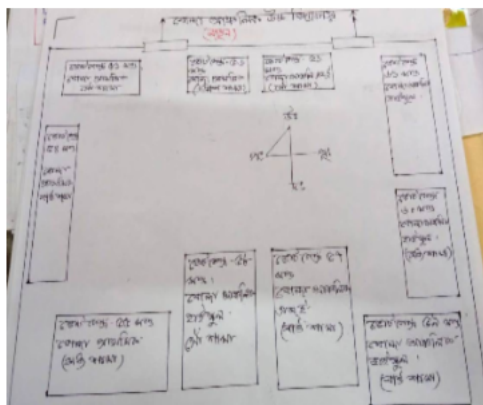

Nazri Naksha