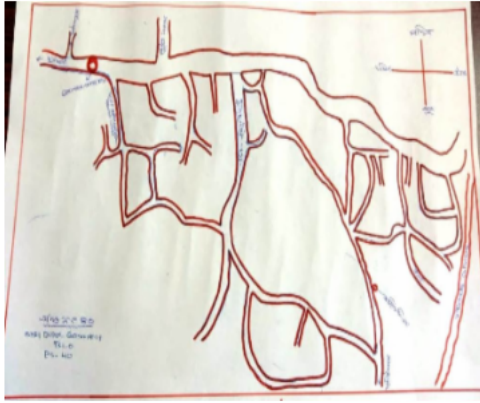

Nazri Naksha