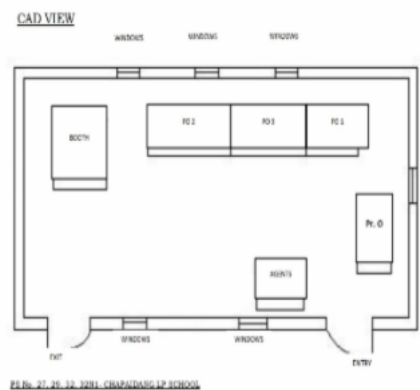

নিৰ্বাচক পঞ্জীয়ন বিষয়াৰ স্বাক্ষৰ

Nazri Naksha

Google Map View

Polling Station Building Front View

ভোটগ্ৰন্থন কেন্দ্ৰৰ সন্মুখৰ দৃশ্য

Cad View

Key MAP View

1 নাম : অংগীতা দেৱী পিতাৰ নাম: চনু বিন ঘৰ নং : 00 বয়স : 28 লিঙ্গ : মহিলা	CNF0433920 ফটো উপলব্ধ	2 নাম : বিকাশ মহতো পিতাৰ নাম: বাজেশ্বৰ মহতো ঘৰ নং : 0 বয়স : 21 লিঙ্গ : পুৰুষ	INJ0158451 ফটো উপলব্ধ	3 নাম : সশীন্দ্র বিশ্বাস পিতাৰ নাম: দশৰথ বিশ্বাস ঘৰ নং : 1 বয়স : 50 লিঙ্গ : পুৰুষ	DZN4190039 ফটো উপলব্ধ
4 নাম : প্রণতি বিশ্বাস স্বামীৰ নাম: সশীন্দ্র বিশ্বাস ঘৰ নং : 1 বয়স : 38 লিঙ্গ : মহিলা	DZN4190021 ফটো উপলব্ধ	5 নাম : প্রণৱ শৰ্মা পিতাৰ নাম: স্বৰ্গীয় বাজু শৰ্মা ঘৰ নং : 1 বয়স : 30 লিঙ্গ : পুৰুষ	LQZ0476945 ফটো উপলব্ধ	6 নাম : ধতিসীতা দেৱী স্বামীৰ নাম: প্রণৱ শৰ্মা ঘৰ নং : 1 বয়স : 22 লিঙ্গ : মহিলা	INJ0035741 ফটো উপলব্ধ
7 নাম : মাধবি পাঠক পিতাৰ নাম: নন্দৰাম বৈশ্য ঘৰ নং : 2 বয়স : 63 লিঙ্গ : মহিলা	LQZ1176052 ফটো উপলব্ধ	8 নাম : নমনি ভক্তা পিতাৰ নাম: বেনু ভক্তা ঘৰ নং : 9 বয়স : 31 লিঙ্গ : মহিলা	DZN0574210 ফটো উপলব্ধ	9 নাম : পুতুলী ভক্তা স্বামীৰ নাম: ভৰত ভক্তা ঘৰ নং : 8 বয়স : 44 লিঙ্গ : মহিলা	DZN5034695 ফটো উপলব্ধ
10 নাম : বন্দিতা কলিতা পিতাৰ নাম: বস্তিৰাম কলিতা ঘৰ নং : 04 বয়স : 30 লিঙ্গ : মহিলা	DZN0199315 ফটো উপলব্ধ	11 নাম : কমলি ভক্তা স্বামীৰ নাম: মুলা ভক্তা ঘৰ নং : 4ক বয়স : 35 লিঙ্গ : মহিলা	DZN0853663 ফটো উপলব্ধ	12 নাম : বিপিন ভক্তা পিতাৰ নাম: বধূৱা ভক্তা ঘৰ নং : 8ক বয়স : 38 লিঙ্গ : পুৰুষ	DZN0581140 ফটো উপলব্ধ
E 13 নাম : কমল ভক্তা পিতাৰ নাম: বাজেন ভক্তা ঘৰ নং : 8ক বয়স : 31 লিঙ্গ : পুৰুষ	DZN0574194 ফটো উপলব্ধ	14 নাম : লক্ষন ভক্তা পিতাৰ নাম: বাজেন ভক্তা ঘৰ নং : 8ক বয়স : 29 লিঙ্গ : পুৰুষ	DZN0574202 ফটো উপলব্ধ	15 নাম : ৰূপ ভক্তা পিতাৰ নাম: বাজেন ভক্তা ঘৰ নং : 8ক বয়স : 28 লিঙ্গ : পুৰুষ	DZN0574160 ফটো উপলব্ধ
16 নাম : পদমী ভক্তা গোৱালা স্বামীৰ নাম: লক্ষন ভক্তা ঘৰ নং : 8ক বয়স : 27 লিঙ্গ : মহিলা	DZN0993451 ফটো উপলব্ধ	17 নাম : নীৰা ভক্তা স্বামীৰ নাম: বাজেন ভক্তা ঘৰ নং : 8ক বয়স : 58 লিঙ্গ : মহিলা	DZN5034719 ফটো উপলব্ধ	18 নাম : মলা ভক্তা পিতাৰ নাম: বধূৱা ভক্তা ঘৰ নং : 8ক বয়স : 49 লিঙ্গ : পুৰুষ	DZN5034720 ফটো উপলব্ধ
19 নাম : ভবিতা চৌধুৰী স্বামীৰ নাম: বুবুল চৌধুৰী ঘৰ নং : 5 বয়স : 38 লিঙ্গ : মহিলা	DZN1623859 ফটো উপলব্ধ	20 নাম : নেউতী শীল স্বামীৰ নাম: অতুল গোৱালা ঘৰ নং : 5 বয়স : 34 লিঙ্গ : মহিলা	DZN1205491 ফটো উপলব্ধ	21 নাম : মৰমী গোৱালা মাতৃৰ নাম: ৰূপা গোৱালা ঘৰ নং : 5 বয়স : 22 লিঙ্গ : মহিলা	DZN1259324 ফটো উপলব্ধ
22 নাম : হিৰেন ডেকা পিতাৰ নাম: নিবহৰখা ডেকা ঘৰ নং : 5 (আ) বয়স : 46 লিঙ্গ : পুৰুষ	INJ0035725 ফটো উপলব্ধ	23 নাম : বিনীতা বৰ্মন ডেকা স্বামীৰ নাম: হিৰেন ডেকা ঘৰ নং : 5 (আ) বয়স : 40 লিঙ্গ : মহিলা	INJ0035709 ফটো উপলব্ধ	E 24 নাম : অকন ভক্তা পিতাৰ নাম: ফুলুৰা ভক্তা ঘৰ নং : 6 বয়স : 66 লিঙ্গ : পুৰুষ	DZN5034731 ফটো উপলব্ধ
E 25 নাম : লভিতা ভক্তা স্বামীৰ নাম: অকন ভক্তা ঘৰ নং : 6 বয়স : 45 লিঙ্গ : মহিলা	DZN5034742 ফটো উপলব্ধ	26 নাম : মুনমী বৰা দাস স্বামীৰ নাম: ভবেশ দাস ঘৰ নং : 6 (আ) বয়স : 38 লিঙ্গ : মহিলা	INJ0046953 ফটো উপলব্ধ	27 নাম : হেমন্ত ধানুৱাৰ পিতাৰ নাম: লক্ষীৰাম ধানুৱাৰ ঘৰ নং : 9 বয়স : 59 লিঙ্গ : পুৰুষ	DZN5034775 ফটো উপলব্ধ
28 নাম : শ্ৰীমন্ত ধানুৱাৰ পিতাৰ নাম: লক্ষীৰাম ধানুৱাৰ ঘৰ নং : 9 বয়স : 53 লিঙ্গ : পুৰুষ	DZN5034786 ফটো উপলব্ধ	29 নাম : ৰেনকা ধানুৱাৰ পিতাৰ নাম: লক্ষীৰাম ধানুৱাৰ ঘৰ নং : 9 বয়স : 47 লিঙ্গ : মহিলা	DZN5034800 ফটো উপলব্ধ	30 নাম : অনিতা ধানুৱাৰ পিতাৰ নাম: লক্ষীৰাম ধানুৱাৰ ঘৰ নং : 9 বয়স : 43 লিঙ্গ : মহিলা	DZN5034811 ফটো উপলব্ধ