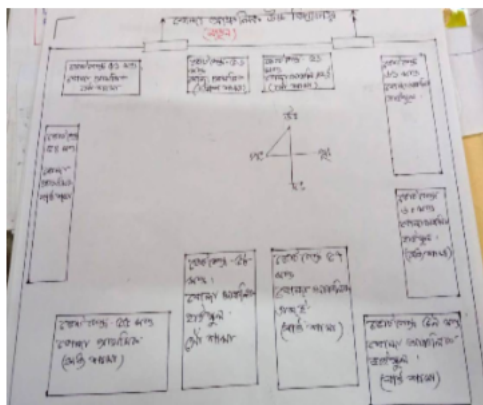

Nazri Naksha