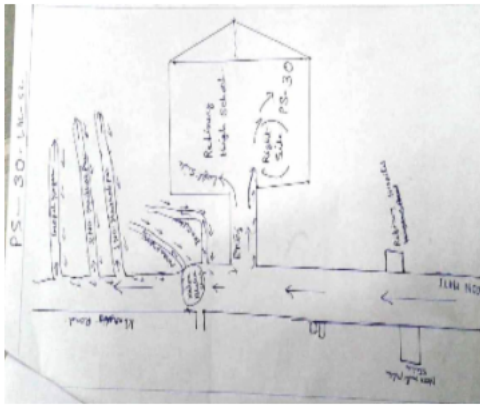

Nazri Naksha