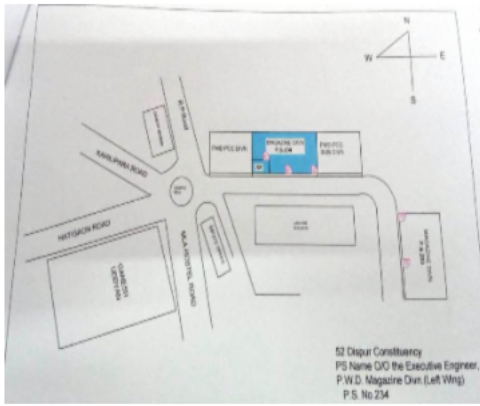

Nazri Naksha