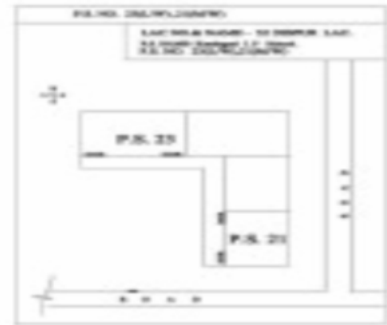

Key MAP View