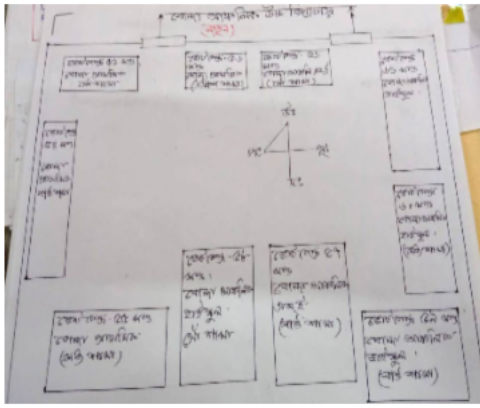

Nazri Naksha