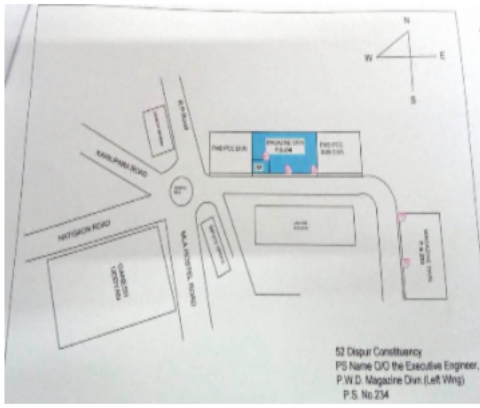

Nazri Naksha