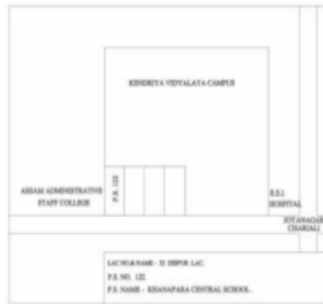

নিৰ্বাচক পঞ্জীয়ন বিষয়াৰ স্বাক্ষৰ

Nazri Naksha

Google Map View

Polling Station Building Front View

ভোটগ্ৰহন কেন্দ্ৰৰ সন্মুখৰ দৃশ্য

Cad View

Key MAP View

| | | | | | |
|---|--------------------------|---|--------------------------|--|--------------------------|
| 1 নাম : তাফি. ক দৌলা ৰফিক পিতাৰ নাম: এম ৰফিক ঘৰ নং : 0 বয়স : 77 লিঙ্গ : পুৰুষ | DZN0793711 ফটো উপলব্ধ | 2 নাম : বুন টালুকদাৰ স্বামীৰ নাম: উবেশ টালুকদাৰ ঘৰ নং : 0 বয়স : 51 লিঙ্গ : মহিলা | DZN0798785 ফটো উপলব্ধ | 3 নাম : মোহন সিং পিতাৰ নাম: নাথুনি সিং ঘৰ নং : 00 বয়স : 51 লিঙ্গ : পুৰুষ | DZN4326658 ফটো উপলব্ধ |
| 4 নাম : গীতা দাস স্বামীৰ নাম: যোগিন্দৰ দত্ত ঘৰ নং : 00 বয়স : 48 লিঙ্গ : মহিলা | INJ0050070 ফটো উপলব্ধ | 5 নাম : তুফান বাসফোৰ পিতাৰ নাম: বিন্দ বাসফোৰ ঘৰ নং : 0 বয়স : 40 লিঙ্গ : পুৰুষ | DZN0796060 ফটো উপলব্ধ | 6 নাম : জবা সাহ ৰায় স্বামীৰ নাম: কেশব ৰায় ঘৰ নং : 0 বয়স : 37 লিঙ্গ : মহিলা | DZN0794891 ফটো উপলব্ধ |
| 7 নাম : ৰবীন্দ্ৰ সিংহ পিতাৰ নাম: ভদ্র সিংহ ঘৰ নং : 00 বয়স : 37 লিঙ্গ : পুৰুষ | INJ0045245 ফটো উপলব্ধ | 8 নাম : সুকন্যা দাস পিতাৰ নাম: পাৰথসাবথি দাস ঘৰ নং : 0 বয়স : 35 লিঙ্গ : মহিলা | DZN0774935 ফটো উপলব্ধ | 9 নাম : মুনীন্দ্ৰ কুমাৰ ঠাকুৰ পিতাৰ নাম: ৰামাশিস ঠাকুৰ ঘৰ নং : 0 বয়স : 35 লিঙ্গ : পুৰুষ | DZN0794024 ফটো উপলব্ধ |
| 10 নাম : সবিতা সিংহ স্বামীৰ নাম: ৰঞ্জিত সিংহ ঘৰ নং : 00 বয়স : 34 লিঙ্গ : মহিলা | INJ0051029 ফটো উপলব্ধ | 11 নাম : ৰেখা সৰকাৰ স্বামীৰ নাম: শিম্পু সৰকাৰ ঘৰ নং : 0 বয়স : 34 লিঙ্গ : মহিলা | INJ0135129 ফটো উপলব্ধ | 12 নাম : সিতা দেৱী স্বামীৰ নাম: চন্দ্ৰদেও শা ঘৰ নং : 0 বয়স : 33 লিঙ্গ : মহিলা | DZN0793802 ফটো উপলব্ধ |
| 13 নাম : ৰুপম দেৱী স্বামীৰ নাম: ৰঞ্জিত পোদ্দাৰ ঘৰ নং : 0 বয়স : 33 লিঙ্গ : মহিলা | DZN0793950 ফটো উপলব্ধ | 14 নাম : কুন্দন বাসফোৰ পিতাৰ নাম: ৰাজু বাসফোৰ ঘৰ নং : 0 বয়স : 33 লিঙ্গ : পুৰুষ | DZN0796193 ফটো উপলব্ধ | 15 নাম : পম্পী দত্ত পিতাৰ নাম: সুজিত দে ঘৰ নং : 0 বয়স : 33 লিঙ্গ : মহিলা | DZN4326823 ফটো উপলব্ধ |
| 16 নাম : শ্ৰীমন্ত বিশ্বাস পিতাৰ নাম: লোহিত বিশ্বাস ঘৰ নং : 00 বয়স : 32 লিঙ্গ : পুৰুষ | INJ0025338 ফটো উপলব্ধ | 17 নাম : পূৰ্ণিমা বেগম পিতাৰ নাম: নিজামুদ্দিন আহমেদ ঘৰ নং : 0 বয়স : 31 লিঙ্গ : মহিলা | DZN0799254 ফটো উপলব্ধ | 18 নাম : দিপক সাহানি পিতাৰ নাম: লেট লালু সাহানি ঘৰ নং : 0 বয়স : 31 লিঙ্গ : পুৰুষ | DZN0794503 ফটো উপলব্ধ |
| 19 নাম : হিমাত্ৰী দাশ পিতাৰ নাম: বাবুল দাশ ঘৰ নং : 0 বয়স : 26 লিঙ্গ : মহিলা | DZN0795302 ফটো উপলব্ধ | 20 নাম : স্বস্তিকা নাথ পিতাৰ নাম: নগেন নাথ ঘৰ নং : 0 বয়স : 26 লিঙ্গ : মহিলা | DZN0795500 ফটো উপলব্ধ | 21 নাম : আশা কুমাৰী পিতাৰ নাম: সুশীল পণ্ডিত ঘৰ নং : 0 বয়স : 26 লিঙ্গ : মহিলা | INJ0045088 ফটো উপলব্ধ |
| 22 নাম : ভাগ্যশ্ৰী বৰা পিতাৰ নাম: ঘনকান্ত বৰা ঘৰ নং : 0 বয়স : 25 লিঙ্গ : মহিলা | DZN0963025 ফটো উপলব্ধ | 23 নাম : নেহা চৌধুৰী পিতাৰ নাম: ৰাখিল চৌধুৰী ঘৰ নং : 0 বয়স : 25 লিঙ্গ : মহিলা | DZN0793851 ফটো উপলব্ধ | 24 নাম : চন্দন সিং পিতাৰ নাম: মোহন সিং ঘৰ নং : 00 বয়স : 24 লিঙ্গ : পুৰুষ | DZN4326666 ফটো উপলব্ধ |
| 25 নাম : জয়ন্ত বিশ্বাস পিতাৰ নাম: লোহিত বিশ্বাস ঘৰ নং : 00 বয়স : 24 লিঙ্গ : পুৰুষ | INJ0025270 ফটো উপলব্ধ | 26 নাম : চিৰঞ্জীৱ ভৰালী পিতাৰ নাম: নগেন্দ্র নাথ ভৰালী ঘৰ নং : 0 বয়স : 22 লিঙ্গ : পুৰুষ | DZN4292876 ফটো উপলব্ধ | 27 নাম : উপাসনা দাস পিতাৰ নাম: ভাবঅদেৱ দাস ঘৰ নং : 00 বয়স : 22 লিঙ্গ : মহিলা | INJ0050963 ফটো উপলব্ধ |
| 28 নাম : অভিষেক মহাসেঠ পিতাৰ নাম: বাইজু মহাসেঠ ঘৰ নং : 0 বয়স : 21 লিঙ্গ : পুৰুষ | INJ0008011 ফটো উপলব্ধ | 29 নাম : জোনালী বিশ্বাস পিতাৰ নাম: লোহিত ঘৰ নং : 00 বয়স : 21 লিঙ্গ : মহিলা | INJ0024984 ফটো উপলব্ধ | 30 নাম : প্ৰদীপ কুমাৰ গগৈ পিতাৰ নাম: কুল নাথ গগৈ ঘৰ নং : 1 বয়স : 74 লিঙ্গ : পুৰুষ | DZN0775130 ফটো উপলব্ধ |