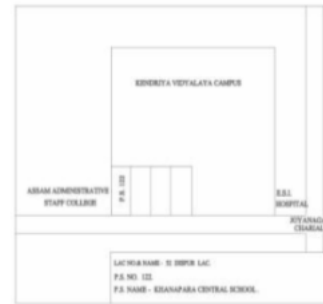

নিৰ্বাচক পঞ্জীয়ন বিষয়াৰ স্বাক্ষৰ

Nazri Naksha

Google Map View

Polling Station Building Front View

ভোটগ্ৰহন কেন্দ্ৰৰ সন্মুখৰ দৃশ্য

Cad View

Key MAP View

| | | | | | |
|---|--------------------------|---|--------------------------|--|--------------------------|
| 1 নাম : তাফি. ক দৌলা ৰফিক পিতাৰ নাম: এম ৰফিক ঘৰ নং : 0 বয়স : 77 লিঙ্গ : পুৰুষ | DZN0793711 ফটো উপলব্ধ | 2 নাম : বুন টালুকদাৰ স্বামীৰ নাম: উবেশ টালুকদাৰ ঘৰ নং : 0 বয়স : 51 লিঙ্গ : মহিলা | DZN0798785 ফটো উপলব্ধ | 3 নাম : মোহন সিং পিতাৰ নাম: নাথুনি সিং ঘৰ নং : 00 বয়স : 51 লিঙ্গ : পুৰুষ | DZN4326658 ফটো উপলব্ধ |
| 4 নাম : গীতা দাস স্বামীৰ নাম: যোগিন্দৰ দত্ত ঘৰ নং : 00 বয়স : 48 লিঙ্গ : মহিলা | INJ0050070 ফটো উপলব্ধ | 5 নাম : তুফান বাসফোৰ পিতাৰ নাম: বিন্দ বাসফোৰ ঘৰ নং : 0 বয়স : 40 লিঙ্গ : পুৰুষ | DZN0796060 ফটো উপলব্ধ | 6 নাম : জবা সাহ ৰায় স্বামীৰ নাম: কেশব ৰায় ঘৰ নং : 0 বয়স : 37 লিঙ্গ : মহিলা | DZN0794891 ফটো উপলব্ধ |
| 7 নাম : ৰবীন্দ্ৰ সিংহ পিতাৰ নাম: ভদ্র সিংহ ঘৰ নং : 00 বয়স : 37 লিঙ্গ : পুৰুষ | INJ0045245 ফটো উপলব্ধ | 8 নাম : সুকন্যা দাস পিতাৰ নাম: পাৰথসাবথি দাস ঘৰ নং : 0 বয়স : 35 লিঙ্গ : মহিলা | DZN0774935 ফটো উপলব্ধ | 9 নাম : মুনীন্দ্ৰ কুমাৰ ঠাকুৰ পিতাৰ নাম: ৰামাশিস ঠাকুৰ ঘৰ নং : 0 বয়স : 35 লিঙ্গ : পুৰুষ | DZN0794024 ফটো উপলব্ধ |
| 10 নাম : সবিতা সিংহ স্বামীৰ নাম: ৰঞ্জিত সিংহ ঘৰ নং : 00 বয়স : 34 লিঙ্গ : মহিলা | INJ0051029 ফটো উপলব্ধ | 11 নাম : ৰেখা সৰকাৰ স্বামীৰ নাম: শিম্পু সৰকাৰ ঘৰ নং : 0 বয়স : 34 লিঙ্গ : মহিলা | INJ0135129 ফটো উপলব্ধ | 12 নাম : সিতা দেৱী স্বামীৰ নাম: চন্দ্ৰদেও শা ঘৰ নং : 0 বয়স : 33 লিঙ্গ : মহিলা | DZN0793802 ফটো উপলব্ধ |
| 13 নাম : ৰুপম দেৱী স্বামীৰ নাম: ৰঞ্জিত পোদ্দাৰ ঘৰ নং : 0 বয়স : 33 লিঙ্গ : মহিলা | DZN0793950 ফটো উপলব্ধ | 14 নাম : কুন্দন বাসফোৰ পিতাৰ নাম: ৰাজু বাসফোৰ ঘৰ নং : 0 বয়স : 33 লিঙ্গ : পুৰুষ | DZN0796193 ফটো উপলব্ধ | 15 নাম : পম্পী দত্ত পিতাৰ নাম: সুজিত দে ঘৰ নং : 0 বয়স : 33 লিঙ্গ : মহিলা | DZN4326823 ফটো উপলব্ধ |
| 16 নাম : শ্ৰীমন্ত বিশ্বাস পিতাৰ নাম: লোহিত বিশ্বাস ঘৰ নং : 00 বয়স : 32 লিঙ্গ : পুৰুষ | INJ0025338 ফটো উপলব্ধ | 17 নাম : পূৰ্ণিমা বেগম পিতাৰ নাম: নিজামুদ্দিন আহমেদ ঘৰ নং : 0 বয়স : 31 লিঙ্গ : মহিলা | DZN0799254 ফটো উপলব্ধ | 18 নাম : দিপক সাহানি পিতাৰ নাম: লেট লালু সাহানি ঘৰ নং : 0 বয়স : 31 লিঙ্গ : পুৰুষ | DZN0794503 ফটো উপলব্ধ |
| 19 নাম : হিমাত্ৰী দাশ পিতাৰ নাম: বাবুল দাশ ঘৰ নং : 0 বয়স : 26 লিঙ্গ : মহিলা | DZN0795302 ফটো উপলব্ধ | 20 নাম : স্বস্তিকা নাথ পিতাৰ নাম: নগেন নাথ ঘৰ নং : 0 বয়স : 26 লিঙ্গ : মহিলা | DZN0795500 ফটো উপলব্ধ | 21 নাম : আশা কুমাৰী পিতাৰ নাম: সুশীল পণ্ডিত ঘৰ নং : 0 বয়স : 26 লিঙ্গ : মহিলা | INJ0045088 ফটো উপলব্ধ |
| 22 নাম : ভাগ্যশ্ৰী বৰা পিতাৰ নাম: ঘনকান্ত বৰা ঘৰ নং : 0 বয়স : 25 লিঙ্গ : মহিলা | DZN0963025 ফটো উপলব্ধ | 23 নাম : নেহা চৌধুৰী পিতাৰ নাম: ৰাখিল চৌধুৰী ঘৰ নং : 0 বয়স : 25 লিঙ্গ : মহিলা | DZN0793851 ফটো উপলব্ধ | 24 নাম : চন্দন সিং পিতাৰ নাম: মোহন সিং ঘৰ নং : 00 বয়স : 24 লিঙ্গ : পুৰুষ | DZN4326666 ফটো উপলব্ধ |
| 25 নাম : জয়ন্ত বিশ্বাস পিতাৰ নাম: লোহিত বিশ্বাস ঘৰ নং : 00 বয়স : 24 লিঙ্গ : পুৰুষ | INJ0025270 ফটো উপলব্ধ | 26 নাম : চিৰঞ্জীৱ ভৰালী পিতাৰ নাম: নগেন্দ্র নাথ ভৰালী ঘৰ নং : 0 বয়স : 22 লিঙ্গ : পুৰুষ | DZN4292876 ফটো উপলব্ধ | 27 নাম : উপাসনা দাস পিতাৰ নাম: ভাবঅদেৱ দাস ঘৰ নং : 00 বয়স : 22 লিঙ্গ : মহিলা | INJ0050963 ফটো উপলব্ধ |
| 28 নাম : অভিষেক মহাসেঠ পিতাৰ নাম: বাইজু মহাসেঠ ঘৰ নং : 0 বয়স : 21 লিঙ্গ : পুৰুষ | INJ0008011 ফটো উপলব্ধ | 29 নাম : জোনালী বিশ্বাস পিতাৰ নাম: লোহিত ঘৰ নং : 00 বয়স : 21 লিঙ্গ : মহিলা | INJ0024984 ফটো উপলব্ধ | 30 নাম : প্ৰদীপ কুমাৰ গগৈ পিতাৰ নাম: কুল নাথ গগৈ ঘৰ নং : 1 বয়স : 74 লিঙ্গ : পুৰুষ | DZN0775130 ফটো উপলব্ধ |