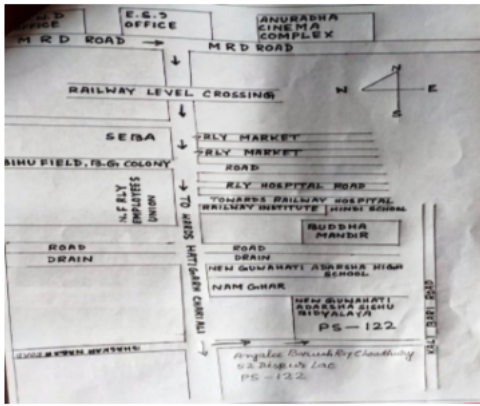

Nazri Naksha