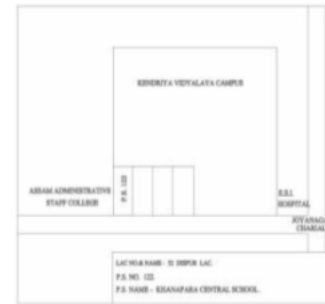

নিৰ্বাচক পঞ্জীয়ন বিষয়াৰ স্বাক্ষৰ

Nazri Naksha

Google Map View

Polling Station Building Front View

ভোটগ্ৰহন কেন্দ্ৰৰ সন্মুখৰ দৃশ্য

Cad View

Key MAP View

| | | | | | |
|--|--------------------------|--|--------------------------|---|--------------------------|
| 1 নাম : নন্দিনী যাদব মাতৃৰ নাম: টিংকু যাদব ঘৰ নং : 00 বয়স : 19 লিঙ্গ : মহিলা | INJ0126714 ফটো উপলব্ধ | 2 নাম : লালন গুপ্তা পিতাৰ নাম: বিষ্ণু গুপ্তা ঘৰ নং : 01 বয়স : 40 লিঙ্গ : পুৰুষ | DZN1213628 ফটো উপলব্ধ | 3 নাম : পুতলী দেবী স্বামীৰ নাম: লালন গুপ্তা ঘৰ নং : 01 বয়স : 34 লিঙ্গ : মহিলা | DZN1213610 ফটো উপলব্ধ |
| 4 নাম : চন্দনা বনিয়া মাতৃৰ নাম: পুনিমা বনিয়া ঘৰ নং : 01 বয়স : 24 লিঙ্গ : মহিলা | DZN1615012 ফটো উপলব্ধ | 5 নাম : প্ৰকাশ ডেকা পিতাৰ নাম: মাধব ডেকা ঘৰ নং : 1 বয়স : 22 লিঙ্গ : পুৰুষ | DZN1579986 ফটো উপলব্ধ | 6 নাম : প্ৰিয়ংকা দাস পিতাৰ নাম: মাধব কুমাৰ দাস ঘৰ নং : 01 বয়স : 21 লিঙ্গ : মহিলা | INJ0107433 ফটো উপলব্ধ |
| 7 নাম : ইন্দ্ৰজিত মজুমদাৰ পিতাৰ নাম: মহেশ্বৰ মজুমদাৰ ঘৰ নং : 1সী বয়স : 70 লিঙ্গ : পুৰুষ | KZL1149220 ফটো উপলব্ধ | 8 নাম : জ্যোতি মজুমদাৰ স্বামীৰ নাম: ইন্দ্ৰজিত মজুমদাৰ ঘৰ নং : 1চি বয়স : 61 লিঙ্গ : মহিলা | KZL1149231 ফটো উপলব্ধ | 9 নাম : ডেইজী ঠাকুৰিয়া কলিতা স্বামীৰ নাম: ভুবনেশ্বৰ কলিতা ঘৰ নং : 2 বয়স : 38 লিঙ্গ : মহিলা | DZN3782083 ফটো উপলব্ধ |
| 10 নাম : ধন ৰাভা পিতাৰ নাম: ঘট ৰাভা ঘৰ নং : 2ক বয়স : 59 লিঙ্গ : পুৰুষ | DZN1005001 ফটো উপলব্ধ | 11 নাম : লাবন্য মজুমদাৰ পিতাৰ নাম: চৰ্বিন মজুমদাৰ ঘৰ নং : 2ক বয়স : 49 লিঙ্গ : মহিলা | INJ0091397 ফটো উপলব্ধ | 12 নাম : সৌৰভ দাস পিতাৰ নাম: মানিক দাস ঘৰ নং : 2ক বয়স : 23 লিঙ্গ : পুৰুষ | INJ0051664 ফটো উপলব্ধ |
| 13 নাম : হিবন্য কুমাৰ দাস পিতাৰ নাম: নিপেন্দ্ৰ কুমাৰ দাস ঘৰ নং : 2কা বয়স : 67 লিঙ্গ : পুৰুষ | DZN4284006 ফটো উপলব্ধ | 14 নাম : তৰলতা দাস পিতাৰ নাম: হিবন্য কুমাৰ দাস ঘৰ নং : 2কা বয়স : 58 লিঙ্গ : মহিলা | DZN4283982 ফটো উপলব্ধ | 15 নাম : বীজ কুমাৰ ডেকা পিতাৰ নাম: বংশীধৰ দাস ঘৰ নং : 2ক বয়স : 57 লিঙ্গ : পুৰুষ | DZN4283958 ফটো উপলব্ধ |
| 16 নাম : দিক্ষিতা দাস পিতাৰ নাম: হিবন্য কুমাৰ দাস ঘৰ নং : 2ক বয়স : 28 লিঙ্গ : মহিলা | DZN4283990 ফটো উপলব্ধ | 17 নাম : চিন্ময় কুমাৰ দাস পিতাৰ নাম: হিবন্য কুমাৰ দাস ঘৰ নং : 2কা বয়স : 25 লিঙ্গ : পুৰুষ | DZN4283966 ফটো উপলব্ধ | 18 নাম : দিগন্ত কুমাৰ নাথ পিতাৰ নাম: মদন চন্দ্ৰ নাথ ঘৰ নং : 3 বয়স : 36 লিঙ্গ : পুৰুষ | DZN0236497 ফটো উপলব্ধ |
| 19 নাম : অনৰূপা বৰ্মন পিতাৰ নাম: মদন বৰ্মন ঘৰ নং : 3 বয়স : 36 লিঙ্গ : মহিলা | DZN1004564 ফটো উপলব্ধ | 20 নাম : পাৰুল ৰাভা স্বামীৰ নাম: ধন ৰাভা ঘৰ নং : 3 (ক) বয়স : 45 লিঙ্গ : মহিলা | INJ0141259 ফটো উপলব্ধ | 21 নাম : হিমাদ্ৰি বল্লভ ডেকা পিতাৰ নাম: ভগৱান চন্দ্ৰ ডেকা ঘৰ নং : 03, পানী পথ বয়স : 59 লিঙ্গ : পুৰুষ | LQZ0336438 ফটো উপলব্ধ |
| 22 নাম : অৰূপজ্যোতি বৈশ্য পিতাৰ নাম: হৰমোহন বৈশ্য ঘৰ নং : 8 বয়স : 42 লিঙ্গ : পুৰুষ | DZN1004586 ফটো উপলব্ধ | 23 নাম : বৰ্ণালী বুৰুৱা স্বামীৰ নাম: ৰঞ্জিত কুমাৰ বৰা ঘৰ নং : 8 বয়স : 41 লিঙ্গ : মহিলা | DZN3551164 ফটো উপলব্ধ | 24 নাম : নেহা কুমাৰী শাহ পিতাৰ নাম: গজেন্দ্ৰ সাহ ঘৰ নং : 8 বয়স : 26 লিঙ্গ : মহিলা | DZN4224788 ফটো উপলব্ধ |
| 25 নাম : তানিয়া সিনহা পিতাৰ নাম: সুজীত সিনহা ঘৰ নং : 8 বয়স : 25 লিঙ্গ : মহিলা | DZN3773587 ফটো উপলব্ধ | 26 নাম : বিউটি মন্ডল স্বামীৰ নাম: দীপ মন্ডল ঘৰ নং : 8 বয়স : 24 লিঙ্গ : মহিলা | DZN3773827 ফটো উপলব্ধ | 27 নাম : কল্যাণ কুমাৰ শইকীয়া পিতাৰ নাম: দিলীপ কুমাৰ শইকীয়া ঘৰ নং : 5 বয়স : 41 লিঙ্গ : পুৰুষ | DZN1004597 ফটো উপলব্ধ |
| 28 নাম : নয়ন জ্যোতি শইকীয়া অন্যান্য: দিলীপ কুমাৰ শইকীয়া ঘৰ নং : 5 বয়স : 30 লিঙ্গ : পুৰুষ | DZN1579481 ফটো উপলব্ধ | 29 নাম : কুশল বুৰুৱা অন্যান্য: পদুমী কলিতা ঘৰ নং : 6 বয়স : 66 লিঙ্গ : পুৰুষ | DZN1004720 ফটো উপলব্ধ | 30 নাম : বিস্মীতা মালাকাৰ কলিতা অন্যান্য: পদুমী কলিতা ঘৰ নং : 6 বয়স : 32 লিঙ্গ : মহিলা | DZN1004282 ফটো উপলব্ধ |