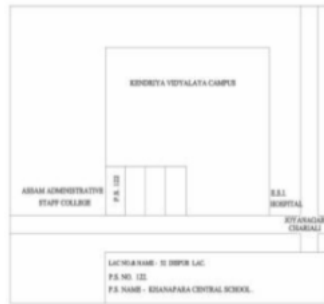

নিৰ্বাচক পঞ্জীয়ন বিষয়াৰ স্বাক্ষৰ

Nazri Naksha

Google Map View

Polling Station Building Front View

ভোটগ্ৰহন কেন্দ্ৰৰ সন্মুখৰ দৃশ্য

Cad View

Key MAP View

| | | | | | |
|--|--------------------------|--|--------------------------|---|--------------------------|
| 1 নাম : নন্দিনী যাদব মাতৃৰ নাম: টিংকু যাদব ঘৰ নং : 00 বয়স : 19 লিঙ্গ : মহিলা | INJ0126714 ফটো উপলব্ধ | 2 নাম : লালন গুপ্তা পিতাৰ নাম: বিষ্ণু গুপ্তা ঘৰ নং : 01 বয়স : 40 লিঙ্গ : পুৰুষ | DZN1213628 ফটো উপলব্ধ | 3 নাম : পুতলী দেবী স্বামীৰ নাম: লালন গুপ্তা ঘৰ নং : 01 বয়স : 34 লিঙ্গ : মহিলা | DZN1213610 ফটো উপলব্ধ |
| 4 নাম : চন্দনা বনিয়া মাতৃৰ নাম: পুনিমা বনিয়া ঘৰ নং : 01 বয়স : 24 লিঙ্গ : মহিলা | DZN1615012 ফটো উপলব্ধ | 5 নাম : প্ৰকাশ ডেকা পিতাৰ নাম: মাধব ডেকা ঘৰ নং : 1 বয়স : 22 লিঙ্গ : পুৰুষ | DZN1579986 ফটো উপলব্ধ | 6 নাম : প্ৰিয়ংকা দাস পিতাৰ নাম: মাধব কুমাৰ দাস ঘৰ নং : 01 বয়স : 21 লিঙ্গ : মহিলা | INJ0107433 ফটো উপলব্ধ |
| 7 নাম : ইন্দ্ৰজিত মজুমদাৰ পিতাৰ নাম: মহেশ্বৰ মজুমদাৰ ঘৰ নং : 1সী বয়স : 70 লিঙ্গ : পুৰুষ | KZL1149220 ফটো উপলব্ধ | 8 নাম : জ্যোতি মজুমদাৰ স্বামীৰ নাম: ইন্দ্ৰজিত মজুমদাৰ ঘৰ নং : 1চি বয়স : 61 লিঙ্গ : মহিলা | KZL1149231 ফটো উপলব্ধ | 9 নাম : ডেইজী ঠাকুৰিয়া কলিতা স্বামীৰ নাম: ভুবনেশ্বৰ কলিতা ঘৰ নং : 2 বয়স : 38 লিঙ্গ : মহিলা | DZN3782083 ফটো উপলব্ধ |
| 10 নাম : ধন ৰাভা পিতাৰ নাম: ঘট ৰাভা ঘৰ নং : 2ক বয়স : 59 লিঙ্গ : পুৰুষ | DZN1005001 ফটো উপলব্ধ | 11 নাম : লাবন্য মজুমদাৰ পিতাৰ নাম: চৰ্বিন মজুমদাৰ ঘৰ নং : 2ক বয়স : 49 লিঙ্গ : মহিলা | INJ0091397 ফটো উপলব্ধ | 12 নাম : সৌৰভ দাস পিতাৰ নাম: মানিক দাস ঘৰ নং : 2ক বয়স : 23 লিঙ্গ : পুৰুষ | INJ0051664 ফটো উপলব্ধ |
| 13 নাম : হিবন্য কুমাৰ দাস পিতাৰ নাম: নিপেন্দ্ৰ কুমাৰ দাস ঘৰ নং : 2কা বয়স : 67 লিঙ্গ : পুৰুষ | DZN4284006 ফটো উপলব্ধ | 14 নাম : তৰলতা দাস পিতাৰ নাম: হিবন্য কুমাৰ দাস ঘৰ নং : 2কা বয়স : 58 লিঙ্গ : মহিলা | DZN4283982 ফটো উপলব্ধ | 15 নাম : বীজ কুমাৰ ডেকা পিতাৰ নাম: বংশীধৰ দাস ঘৰ নং : 2ক বয়স : 57 লিঙ্গ : পুৰুষ | DZN4283958 ফটো উপলব্ধ |
| 16 নাম : দিক্ষিতা দাস পিতাৰ নাম: হিবন্য কুমাৰ দাস ঘৰ নং : 2ক বয়স : 28 লিঙ্গ : মহিলা | DZN4283990 ফটো উপলব্ধ | 17 নাম : চিন্ময় কুমাৰ দাস পিতাৰ নাম: হিবন্য কুমাৰ দাস ঘৰ নং : 2কা বয়স : 25 লিঙ্গ : পুৰুষ | DZN4283966 ফটো উপলব্ধ | 18 নাম : দিগন্ত কুমাৰ নাথ পিতাৰ নাম: মদন চন্দ্ৰ নাথ ঘৰ নং : 3 বয়স : 36 লিঙ্গ : পুৰুষ | DZN0236497 ফটো উপলব্ধ |
| 19 নাম : অনৰূপা বৰ্মন পিতাৰ নাম: মদন বৰ্মন ঘৰ নং : 3 বয়স : 36 লিঙ্গ : মহিলা | DZN1004564 ফটো উপলব্ধ | 20 নাম : পাৰুল ৰাভা স্বামীৰ নাম: ধন ৰাভা ঘৰ নং : 3 (ক) বয়স : 45 লিঙ্গ : মহিলা | INJ0141259 ফটো উপলব্ধ | 21 নাম : হিমাদ্ৰি বল্লভ ডেকা পিতাৰ নাম: ভগৱান চন্দ্ৰ ডেকা ঘৰ নং : 03, পানী পথ বয়স : 59 লিঙ্গ : পুৰুষ | LQZ0336438 ফটো উপলব্ধ |
| 22 নাম : অৰূপজ্যোতি বৈশ্য পিতাৰ নাম: হৰমোহন বৈশ্য ঘৰ নং : 8 বয়স : 42 লিঙ্গ : পুৰুষ | DZN1004586 ফটো উপলব্ধ | 23 নাম : বৰ্ণালী বুৰুৱা স্বামীৰ নাম: ৰঞ্জিত কুমাৰ বৰা ঘৰ নং : 8 বয়স : 41 লিঙ্গ : মহিলা | DZN3551164 ফটো উপলব্ধ | 24 নাম : নেহা কুমাৰী শাহ পিতাৰ নাম: গজেন্দ্ৰ সাহ ঘৰ নং : 8 বয়স : 26 লিঙ্গ : মহিলা | DZN4224788 ফটো উপলব্ধ |
| 25 নাম : তানিয়া সিনহা পিতাৰ নাম: সুজীত সিনহা ঘৰ নং : 8 বয়স : 25 লিঙ্গ : মহিলা | DZN3773587 ফটো উপলব্ধ | 26 নাম : বিউটি মন্ডল স্বামীৰ নাম: দীপ মন্ডল ঘৰ নং : 8 বয়স : 24 লিঙ্গ : মহিলা | DZN3773827 ফটো উপলব্ধ | 27 নাম : কল্যাণ কুমাৰ শইকীয়া পিতাৰ নাম: দিলীপ কুমাৰ শইকীয়া ঘৰ নং : 5 বয়স : 41 লিঙ্গ : পুৰুষ | DZN1004597 ফটো উপলব্ধ |
| 28 নাম : নয়ন জ্যোতি শইকীয়া অন্যান্য: দিলীপ কুমাৰ শইকীয়া ঘৰ নং : 5 বয়স : 30 লিঙ্গ : পুৰুষ | DZN1579481 ফটো উপলব্ধ | 29 নাম : কুশল বুৰুৱা অন্যান্য: পদুমী কলিতা ঘৰ নং : 6 বয়স : 66 লিঙ্গ : পুৰুষ | DZN1004720 ফটো উপলব্ধ | 30 নাম : বিস্মীতা মালাকাৰ কলিতা অন্যান্য: পদুমী কলিতা ঘৰ নং : 6 বয়স : 32 লিঙ্গ : মহিলা | DZN1004282 ফটো উপলব্ধ |