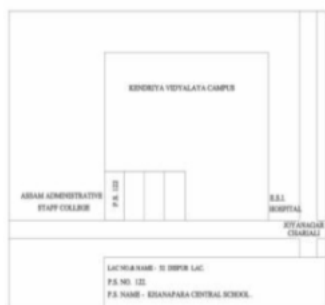

নিৰ্বাচক পঞ্জীয়ন বিষয়াৰ স্বাক্ষৰ

Nazri Naksha

Google Map View

Polling Station Building Front View

ভোটগ্ৰহন কেন্দ্ৰৰ সন্মুখৰ দৃশ্য

Cad View

Key MAP View

1 নাম : সুনন্দ কুমাৰ দাস পিতাৰ নাম: বসন্ত কুমাৰ দাস ঘৰ নং : 00 বয়স : 55 লিঙ্গ : পুৰুষ	INJ0116699 ফটো উপলব্ধ	2 নাম : বুবল ভট্টাচাৰ্য্য পিতাৰ নাম: ভবেন্দ্ৰ ভট্টাচাৰ্য্য ঘৰ নং : 0 বয়স : 51 লিঙ্গ : পুৰুষ	LQZ1301764 ফটো উপলব্ধ	3 নাম : সৰস্বতী দাস স্বামীৰ নাম: সুনন্দ কুমাৰ দাস ঘৰ নং : 00 বয়স : 46 লিঙ্গ : মহিলা	INJ0116707 ফটো উপলব্ধ
4 নাম : মিন বৰ্মন স্বামীৰ নাম: ধনেশ্বৰ বৰ্মন ঘৰ নং : 00 বয়স : 34 লিঙ্গ : মহিলা	INJ0108118 ফটো উপলব্ধ	5 নাম : ৰঞ্জিত বৈশ্য পিতাৰ নাম: পথিন্দ্ৰ বৈশ্য ঘৰ নং : 00 বয়স : 33 লিঙ্গ : পুৰুষ	INJ0021899 ফটো উপলব্ধ	6 নাম : প্ৰাঞ্জল বৈশ্য মাতৃৰ নাম: অকন বৈশ্য ঘৰ নং : 0 বয়স : 21 লিঙ্গ : পুৰুষ	DZN4300448 ফটো উপলব্ধ
7 নাম : মানব বৰ্মন পিতাৰ নাম: দিলীপ কুঃ বৰ্মন ঘৰ নং : 00 বয়স : 19 লিঙ্গ : পুৰুষ	INJ0131011 ফটো উপলব্ধ	8 নাম : অনীতা বৈশ্য স্বামীৰ নাম: অনন্ত বৈশ্য ঘৰ নং : 01 বয়স : 54 লিঙ্গ : মহিলা	DZN1750074 ফটো উপলব্ধ	9 নাম : ৰবি সিনহা স্বামীৰ নাম: প্ৰজ্ঞান সিনহা ঘৰ নং : 1 বয়স : 37 লিঙ্গ : মহিলা	DZN4080842 ফটো উপলব্ধ
10 নাম : গীতাৰ্থ শাণ্ডিল্য পিতাৰ নাম: কনক চন্দ্ৰ শৰ্মা ঘৰ নং : 1-সী বয়স : 22 লিঙ্গ : পুৰুষ	DZN4334991 ফটো উপলব্ধ	11 নাম : দীক্ষিত বৰ্মন মাতৃৰ নাম: ডালিমা দেবী ঘৰ নং : 2 বয়স : 24 লিঙ্গ : মহিলা	DZN1626449 ফটো উপলব্ধ	12 নাম : অংকিতা বৰুৱা পিতাৰ নাম: কৃষ্ণ কান্ত বৰুৱা ঘৰ নং : 02 বয়স : 20 লিঙ্গ : মহিলা	INJ0131037 ফটো উপলব্ধ
13 নাম : প্ৰবোধ হাজৰিকা পিতাৰ নাম: ফনাধৰ হাজৰিকা ঘৰ নং : 2খ বয়স : 33 লিঙ্গ : পুৰুষ	DZN4309944 ফটো উপলব্ধ	14 নাম : তনয় পাটোৱাৰী পিতাৰ নাম: বিৰেন্দ্ৰ নাথ পাটোৱাৰী ঘৰ নং : 2খ বয়স : 22 লিঙ্গ : পুৰুষ	DZN4283933 ফটো উপলব্ধ	15 নাম : গৌৰ পাল পিতাৰ নাম: প্ৰদীপ পাল ঘৰ নং : 2খ বয়স : 22 লিঙ্গ : পুৰুষ	INJ0001529 ফটো উপলব্ধ
16 নাম : বীৰেন কলিতা পিতাৰ নাম: মিঠাৰাম কলিতা ঘৰ নং : 03 বয়স : 68 লিঙ্গ : পুৰুষ	DZN9938696 ফটো উপলব্ধ	17 নাম : পপীহা ইংতি স্বামীৰ নাম: অভিজিত কুমাৰ ঘৰ নং : 3 বয়স : 33 লিঙ্গ : মহিলা	INJ0168310 ফটো উপলব্ধ	18 নাম : ৰাহুল ডেকা পিতাৰ নাম: দিপক ডেকা ঘৰ নং : 3ক বয়স : 22 লিঙ্গ : পুৰুষ	DZN4282570 ফটো উপলব্ধ
19 নাম : বিদিশা কলিতা পিতাৰ নাম: নয়নজ্যোতি কলিতা ঘৰ নং : 3ক বয়স : 22 লিঙ্গ : মহিলা	DZN4282596 ফটো উপলব্ধ	20 নাম : চুমি বৰুৱা দাস স্বামীৰ নাম: ৰিংকু মনি দাস ঘৰ নং : 4 বয়স : 37 লিঙ্গ : মহিলা	EJI0010843 ফটো উপলব্ধ	21 নাম : শুভ্ৰজিৎ বসক পিতাৰ নাম: বলৰাম বসক ঘৰ নং : 8 বয়স : 23 লিঙ্গ : পুৰুষ	DZN4248738 ফটো উপলব্ধ
22 নাম : জিনা মেধি বৈশ্য স্বামীৰ নাম: জিগু বৈশ্য ঘৰ নং : 05 বয়স : 31 লিঙ্গ : মহিলা	INJ0019455 ফটো উপলব্ধ	23 নাম : দিপিকা দাস পিতাৰ নাম: অনিল দাস ঘৰ নং : 5 বয়স : 26 লিঙ্গ : মহিলা	GZH0897363 ফটো উপলব্ধ	24 নাম : লিজা কলিতা পিতাৰ নাম: সৰ্বেশ্বৰ কলিতা ঘৰ নং : 05 বয়স : 24 লিঙ্গ : মহিলা	INJ0152447 ফটো উপলব্ধ
25 নাম : দিশান আশীষ ৰাজ পিতাৰ নাম: ৰাজেন মহন্ত ঘৰ নং : 5 বয়স : 19 লিঙ্গ : পুৰুষ	INJ0137984 ফটো উপলব্ধ	26 নাম : নবনিতা দাস স্বামীৰ নাম: নয়নমনি দাস ঘৰ নং : 6 বয়স : 26 লিঙ্গ : মহিলা	DZN4248514 ফটো উপলব্ধ	27 নাম : সোনালী দাস মাতৃৰ নাম: সন্ধ্যা দাস ঘৰ নং : 07 বয়স : 22 লিঙ্গ : মহিলা	INJ0079707 ফটো উপলব্ধ
28 নাম : সৌৰভ দাস মাতৃৰ নাম: সন্ধ্যা দাস ঘৰ নং : 07 বয়স : 21 লিঙ্গ : পুৰুষ	INJ0079715 ফটো উপলব্ধ	29 নাম : অলকেশ কলিতা পিতাৰ নাম: ব্ৰজ নাথ কলিতা ঘৰ নং : 8 বয়স : 36 লিঙ্গ : পুৰুষ	DZN0458927 ফটো উপলব্ধ	30 নাম : বন্দনা লাগাছ স্বামীৰ নাম: অলকেশ কলিতা ঘৰ নং : 8 বয়স : 35 লিঙ্গ : মহিলা	DWM1559428 ফটো উপলব্ধ