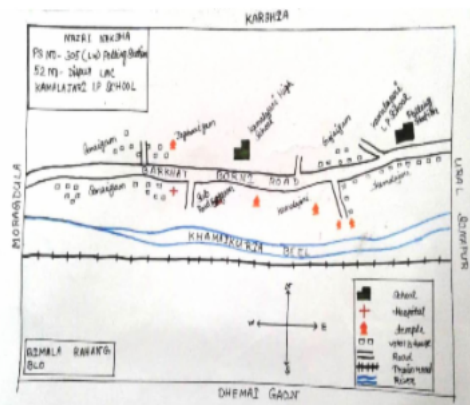

Nazri Naksha