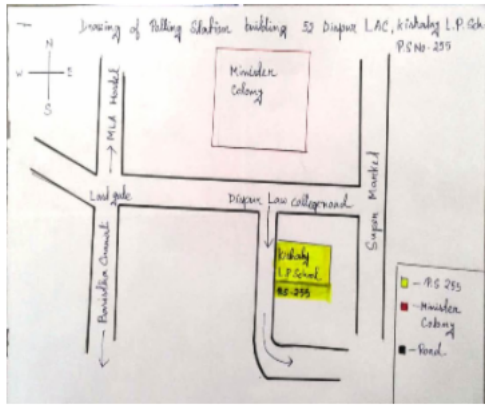

Nazri Naksha