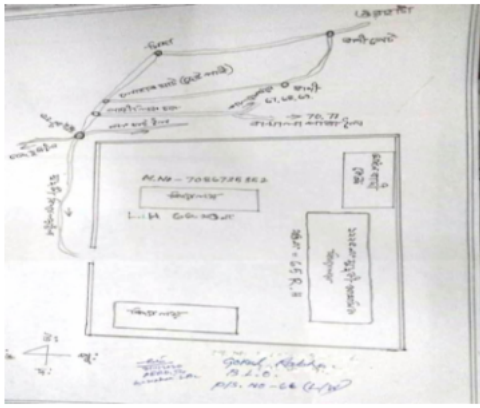

Nazri Naksha