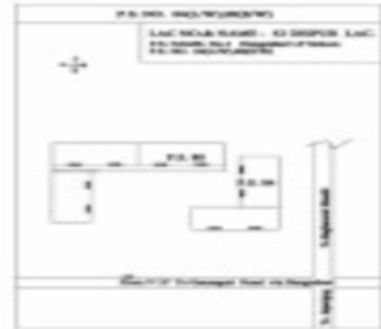

নিৰ্বাচক পঞ্জীয়ন বিষয়াৰ স্বাক্ষৰ

Nazri Naksha

Google Map View

Polling Station Building Front View

ভোটগ্ৰহন কেন্দ্ৰৰ সন্মুখৰ দৃশ্য

Cad View

Key MAP View

1 নাম : হেমা আবংগ পিতাৰ নাম: বালিয়া ঘৰ নং : 01 বয়স : 49 লিঙ্গ : পুৰুষ	DZN7135537 ফটো উপলব্ধ	2 নাম : চাৰ দাস স্বামীৰ নাম: পৰেশ দাস ঘৰ নং : 1 বয়স : 40 লিঙ্গ : মহিলা	DZN0008417 ফটো উপলব্ধ	3 নাম : নিতেশ উপাধ্যায় পিতাৰ নাম: ত্ৰিলোকী নাথ উপাধ্যায় ঘৰ নং : 1 বয়স : 34 লিঙ্গ : পুৰুষ	DZN0008839 ফটো উপলব্ধ
4 নাম : বশি পাটোৱাৰী পিতাৰ নাম: অমৰেন্দ্ৰ পাটোৱাৰী ঘৰ নং : 1 বয়স : 34 লিঙ্গ : মহিলা	DZN7149306 ফটো উপলব্ধ	5 নাম : কনিশ কুমাৰ উপাধ্যায় পিতাৰ নাম: ত্ৰিলোকী নাথ উপাধ্যায় ঘৰ নং : 1 বয়স : 32 লিঙ্গ : পুৰুষ	DZN0008946 ফটো উপলব্ধ	6 নাম : অলকা উপাধ্যায় স্বামীৰ নাম: নিতেশ কুমাৰ উপাধ্যায় ঘৰ নং : 1 বয়স : 31 লিঙ্গ : মহিলা	DZN0009068 ফটো উপলব্ধ
7 নাম : পৰৱী দাস পিতাৰ নাম: পৰেশ দাস ঘৰ নং : 1 বয়স : 28 লিঙ্গ : মহিলা	DZN0009597 ফটো উপলব্ধ	8 নাম : উষা মনি দেৱী মাতৃৰ নাম: হীৰামনি দেৱী ঘৰ নং : 01 বয়স : 22 লিঙ্গ : মহিলা	INJ0066514 ফটো উপলব্ধ	9 নাম : ভনিতা দাস স্বামীৰ নাম: অপূৰ দাস ঘৰ নং : 01 বয়স : 21 লিঙ্গ : মহিলা	INJ0003830 ফটো উপলব্ধ
10 নাম : পৰেশ দাস পিতাৰ নাম: খাজলু দাস ঘৰ নং : 1 বয়স : 47 লিঙ্গ : পুৰুষ	DZN7147902 ফটো উপলব্ধ	11 নাম : তপন কলিতা পিতাৰ নাম: কনক কলিতা ঘৰ নং : 2 বয়স : 47 লিঙ্গ : পুৰুষ	DZN0155119 ফটো উপলব্ধ	12 নাম : হৰিত বড়ো পিতাৰ নাম: পানীৰাম বড়ো ঘৰ নং : 2 বয়স : 44 লিঙ্গ : পুৰুষ	DZN7149317 ফটো উপলব্ধ
13 নাম : দেৱী আৰাং স্বামীৰ নাম: হৰিত বড়ো ঘৰ নং : 2 বয়স : 40 লিঙ্গ : মহিলা	DZN7149328 ফটো উপলব্ধ	14 নাম : জুনমনি ৰাজবংশী পিতাৰ নাম: সাধিৰাম ৰাজবংশী ঘৰ নং : 2 বয়স : 40 লিঙ্গ : মহিলা	DZN7148427 ফটো উপলব্ধ	15 নাম : মমী কলিতা স্বামীৰ নাম: তপন কলিতা ঘৰ নং : 2 বয়স : 40 লিঙ্গ : মহিলা	DZN0155309 ফটো উপলব্ধ
16 নাম : সঞ্জয় পাল পিতাৰ নাম: সজল পাল ঘৰ নং : 02 বয়স : 32 লিঙ্গ : পুৰুষ	DZN7149191 ফটো উপলব্ধ	17 নাম : সুস্মিতা পাল পিতাৰ নাম: সজল পাল ঘৰ নং : 2 বয়স : 31 লিঙ্গ : মহিলা	DZN7148074 ফটো উপলব্ধ	18 নাম : অমন ভগত পিতাৰ নাম: দেব ভগত ঘৰ নং : 2 বয়স : 29 লিঙ্গ : পুৰুষ	DZN4191979 ফটো উপলব্ধ
19 নাম : প্ৰনামিকা দাস স্বামীৰ নাম: ধীৰাজ শৰ্মা ঘৰ নং : 02 বয়স : 26 লিঙ্গ : মহিলা	INJ0147934 ফটো উপলব্ধ	20 নাম : জীতিকা আবংগ পিতাৰ নাম: ভোগীৰাম আবংগ ঘৰ নং : 02 বয়স : 25 লিঙ্গ : মহিলা	DZN1744036 ফটো উপলব্ধ	21 নাম : সীমাত্ৰী দাস পিতাৰ নাম: মহেন্দ্ৰ দাস ঘৰ নং : 2 বয়স : 22 লিঙ্গ : মহিলা	DZN1419639 ফটো উপলব্ধ
22 নাম : বিশাল আবংগ পিতাৰ নাম: লেফটেনাণ্ট ভোগী ৰাম আবংগ ঘৰ নং : 02 বয়স : 21 লিঙ্গ : পুৰুষ	INJ0064774 ফটো উপলব্ধ	23 নাম : সুমন ডেকা মাতৃৰ নাম: ভানু মালাকাৰ ঘৰ নং : 2 বয়স : 26 লিঙ্গ : পুৰুষ	DZN4131637 ফটো উপলব্ধ	24 নাম : তৃপ্তি তালুকদাৰ ৰয় স্বামীৰ নাম: গুণীণ ৰয় ঘৰ নং : 2 বয়স : 48 লিঙ্গ : মহিলা	CGJ1071245 ফটো উপলব্ধ
25 নাম : নীলিমা দাস পিতাৰ নাম: সুনীল কুমাৰ দাস ঘৰ নং : 2 নং মঠঘৰিয়া বয়স : 59 লিঙ্গ : মহিলা	INJ0002071 ফটো উপলব্ধ	26 নাম : মুকুট ঠাকুৰীয়া পিতাৰ নাম: হুহি ৰাম ঠাকুৰীয়া ঘৰ নং : 2 নং মঠঘৰিয়া বয়স : 50 লিঙ্গ : পুৰুষ	INJ0002121 ফটো উপলব্ধ	27 নাম : ৰাজীৱ দাস পিতাৰ নাম: সুনীল কুমাৰ দাস ঘৰ নং : 2 নং মঠঘৰিয়া বয়স : 35 লিঙ্গ : পুৰুষ	INJ0002139 ফটো উপলব্ধ
28 নাম : জমি দাস পিতাৰ নাম: উমেশ দাস ঘৰ নং : 2 নো মাথঘৰিয়া বয়স : 20 লিঙ্গ : মহিলা	INJ0128249 ফটো উপলব্ধ	29 নাম : লাচিত চন্দ্ৰ পাঠক পিতাৰ নাম: সৰ্বানন্দ পাঠক ঘৰ নং : 3 বয়স : 66 লিঙ্গ : পুৰুষ	DZN7147800 ফটো উপলব্ধ	30 নাম : নব কুমাৰ সৰ্মা পিতাৰ নাম: প্ৰফুল্ল ঘৰ নং : 3 বয়স : 66 লিঙ্গ : পুৰুষ	DZN7134658 ফটো উপলব্ধ