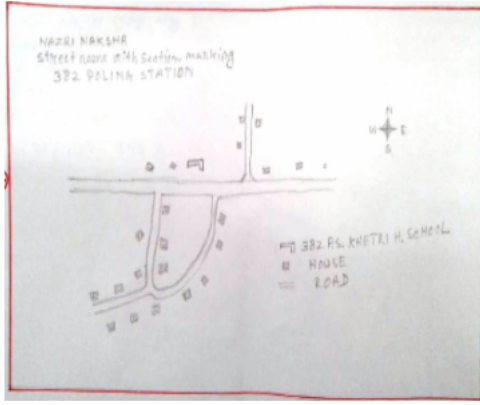

Nazri Naksha