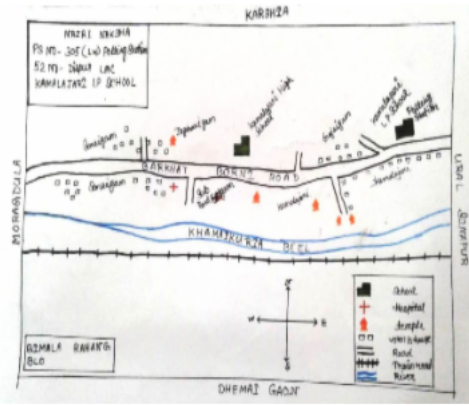

Nazri Naksha