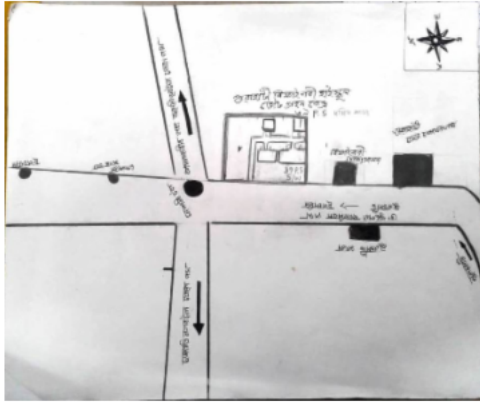

Nazri Naksha