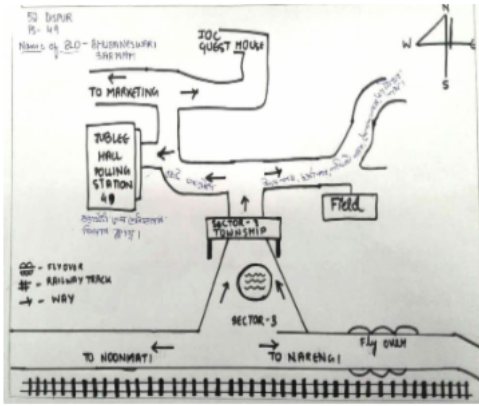

Nazri Naksha