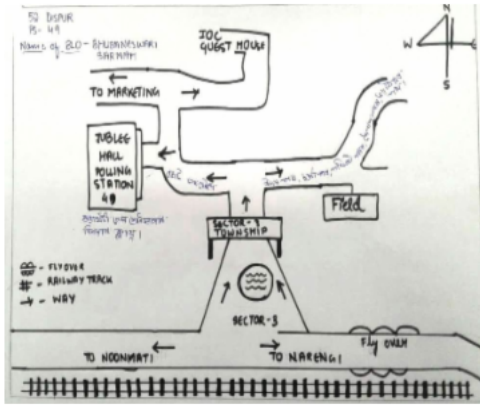

Nazri Naksha