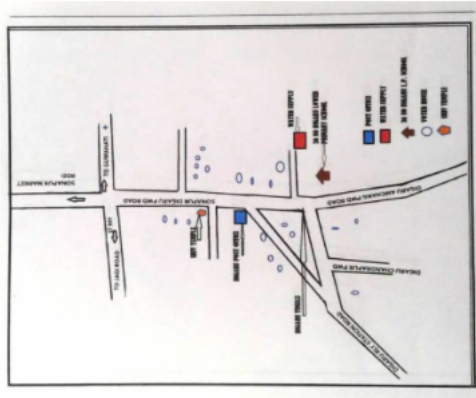

Nazri Naksha