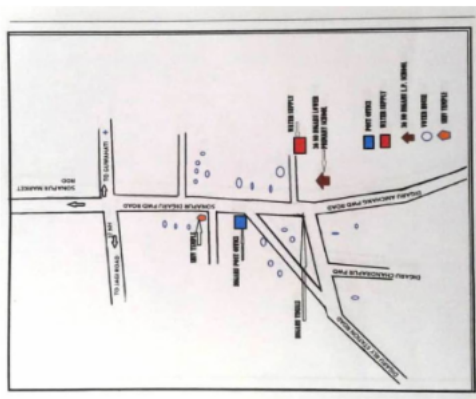

Nazri Naksha