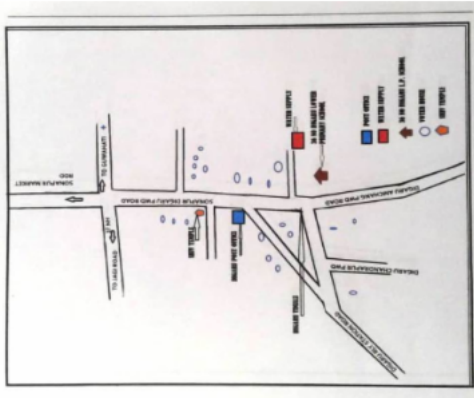

Nazri Naksha