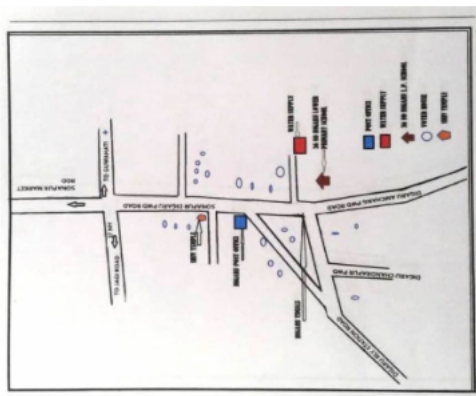

Nazri Naksha