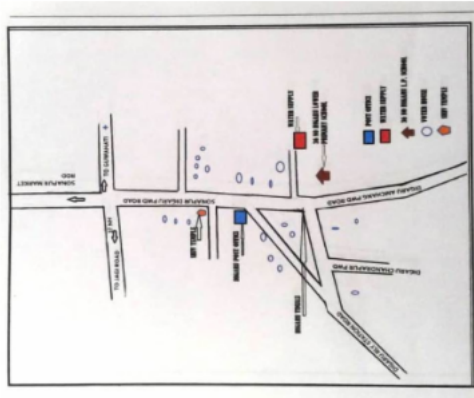

নিৰ্বাচক পঞ্জীয়ন বিষয়াৰ স্বাক্ষৰ

Nazri Naksha

Google Map View

Polling Station Building Front View

ভোটগ্ৰহন কেন্দ্ৰৰ সন্মুখৰ দৃশ্য

Cad View

Key MAP View

বিধানসভা সমষ্টিৰ নম্বৰ আৰু নাম : 34-ডিমৰীয়া
অংশৰ নম্বৰ আৰু নাম : 1-পাথৰ কুবৰী(অংশ)