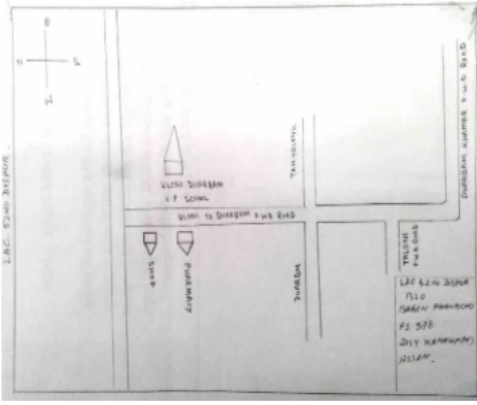

Nazri Naksha