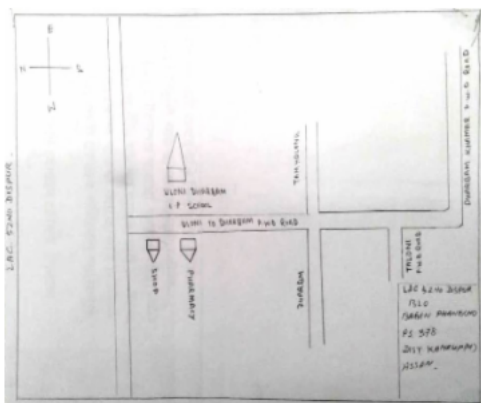

Nazri Naksha