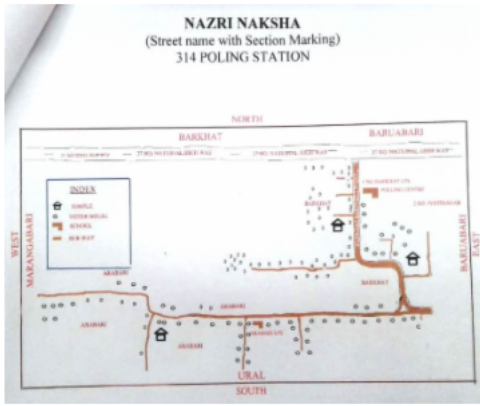

Nazri Naksha